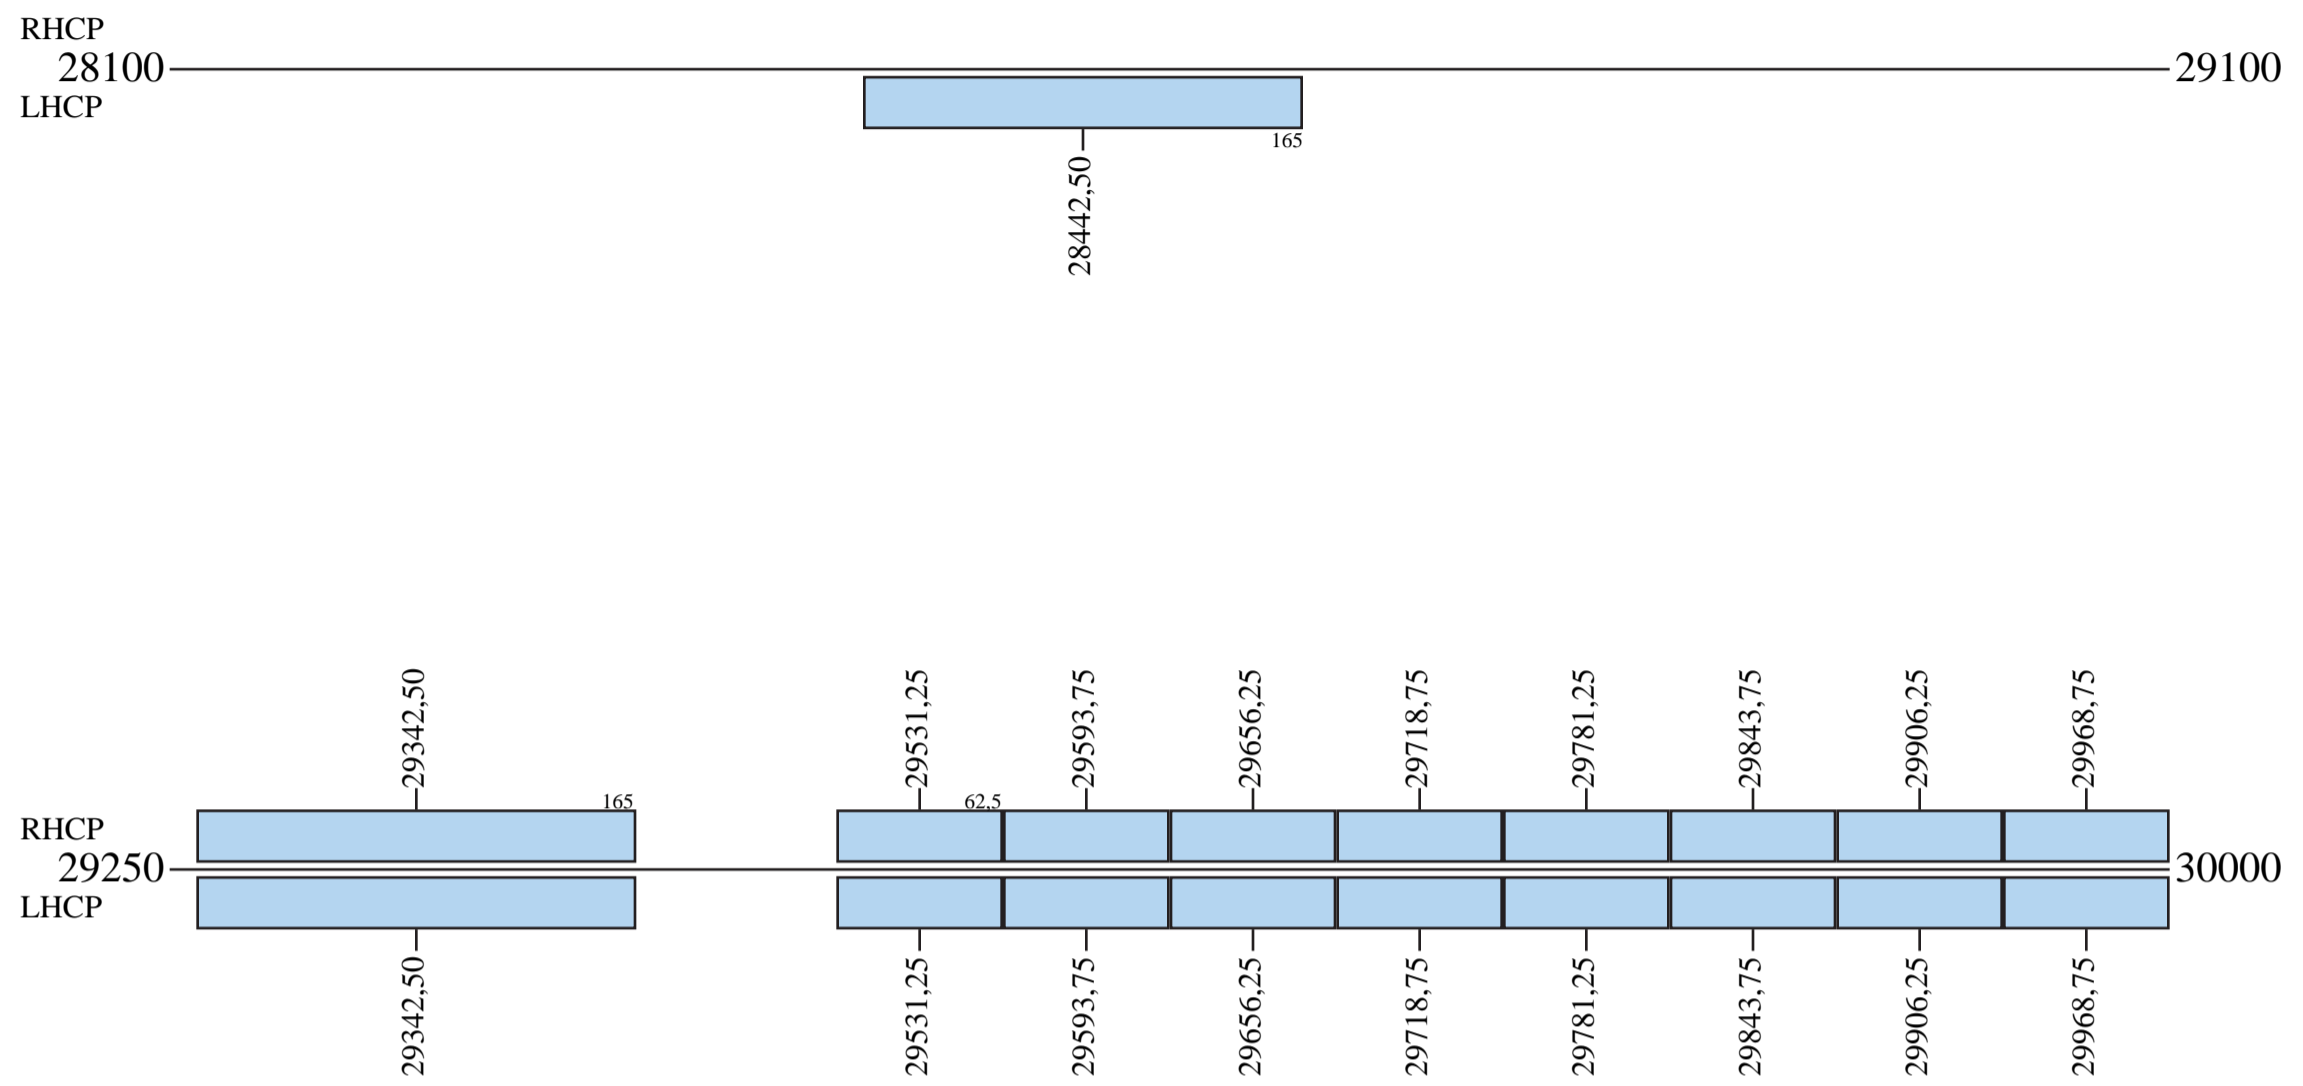

# Spaceway 1

## Frequency Plan

### Downlink

Command 1: 29501,3021 L  
 Command 2: 29509,1146 L  
 RFAT 1: 29527,3438 L  
 RFAT 2: 29532,5521 L  
 Telemetry 1: 19701,25 L  
 Telemetry 2: 19702,25 L