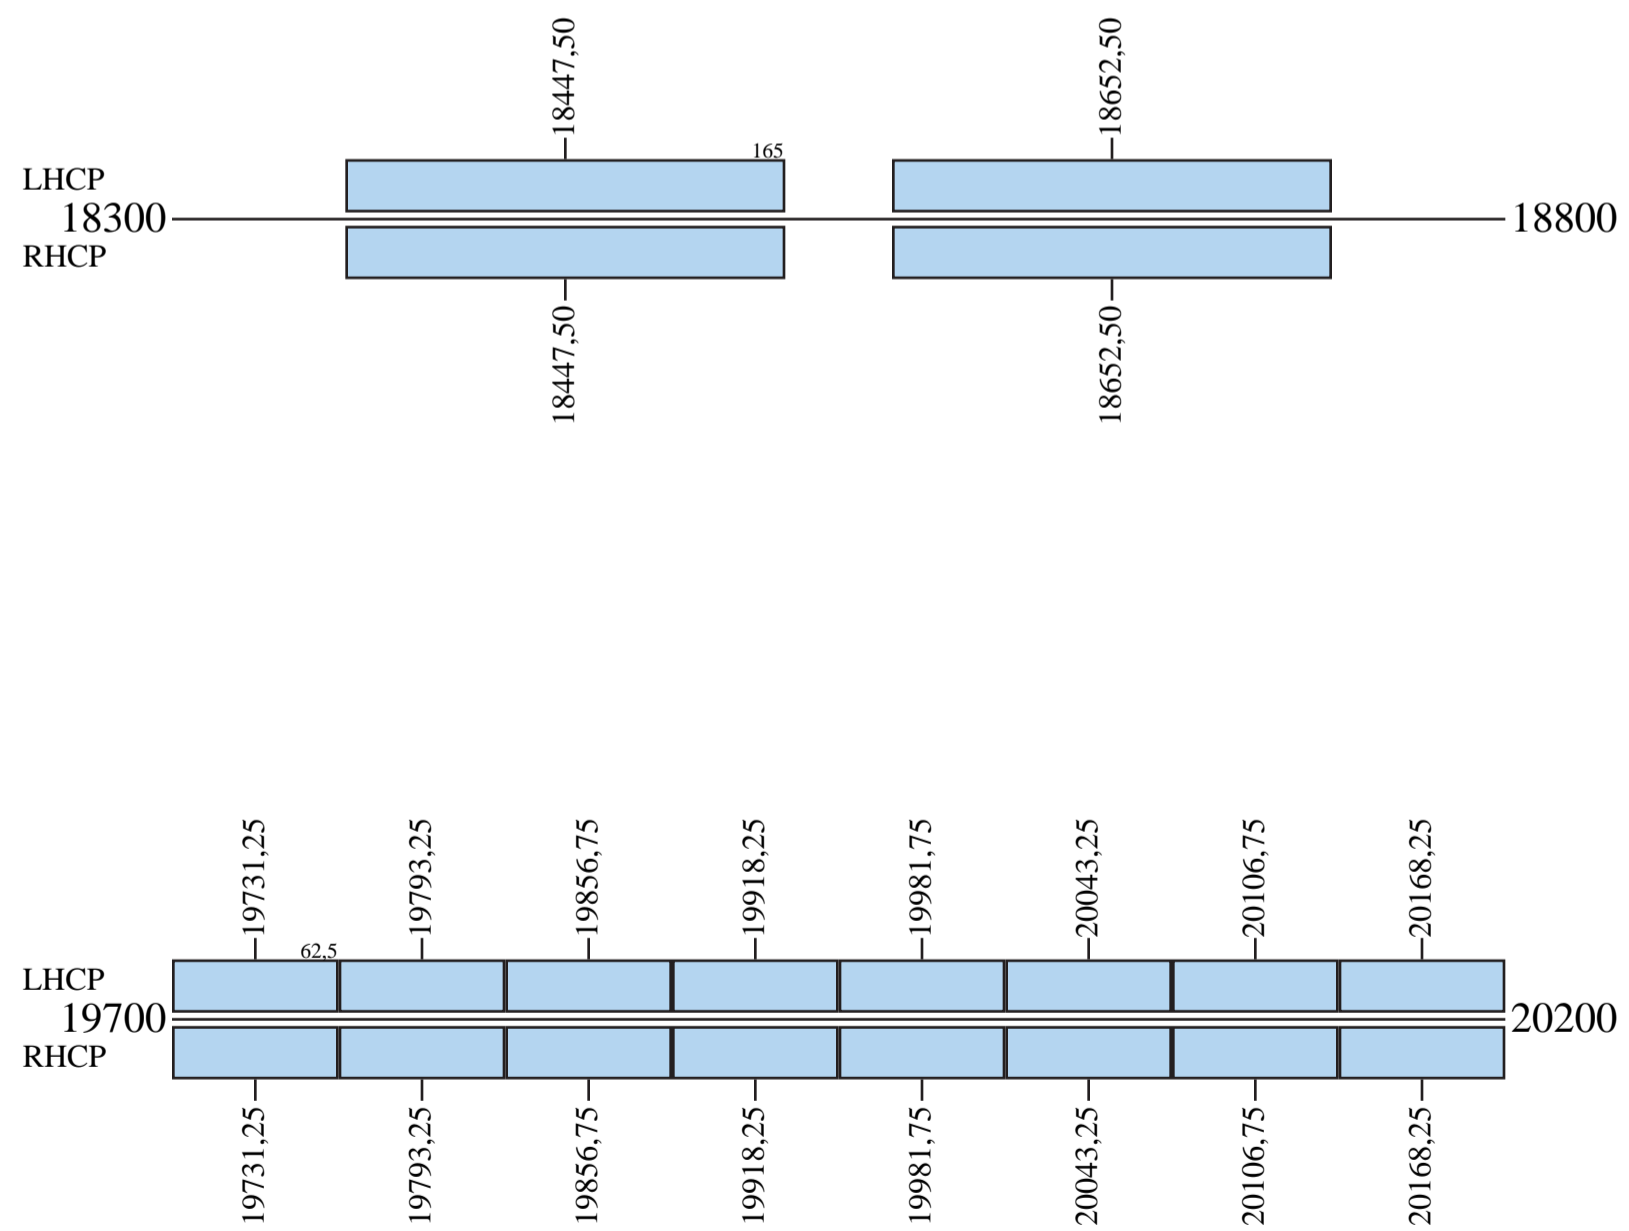

# Spaceway 1

## Frequency Plan

### Downlink

Command 1: 29501,3021 L  
 Command 2: 29509,1146 L  
 RFAT 1: 29527,3438 L  
 RFAT 2: 29532,5521 L  
 Telemetry 1: 19701,25 L  
 Telemetry 2: 19702,25 L