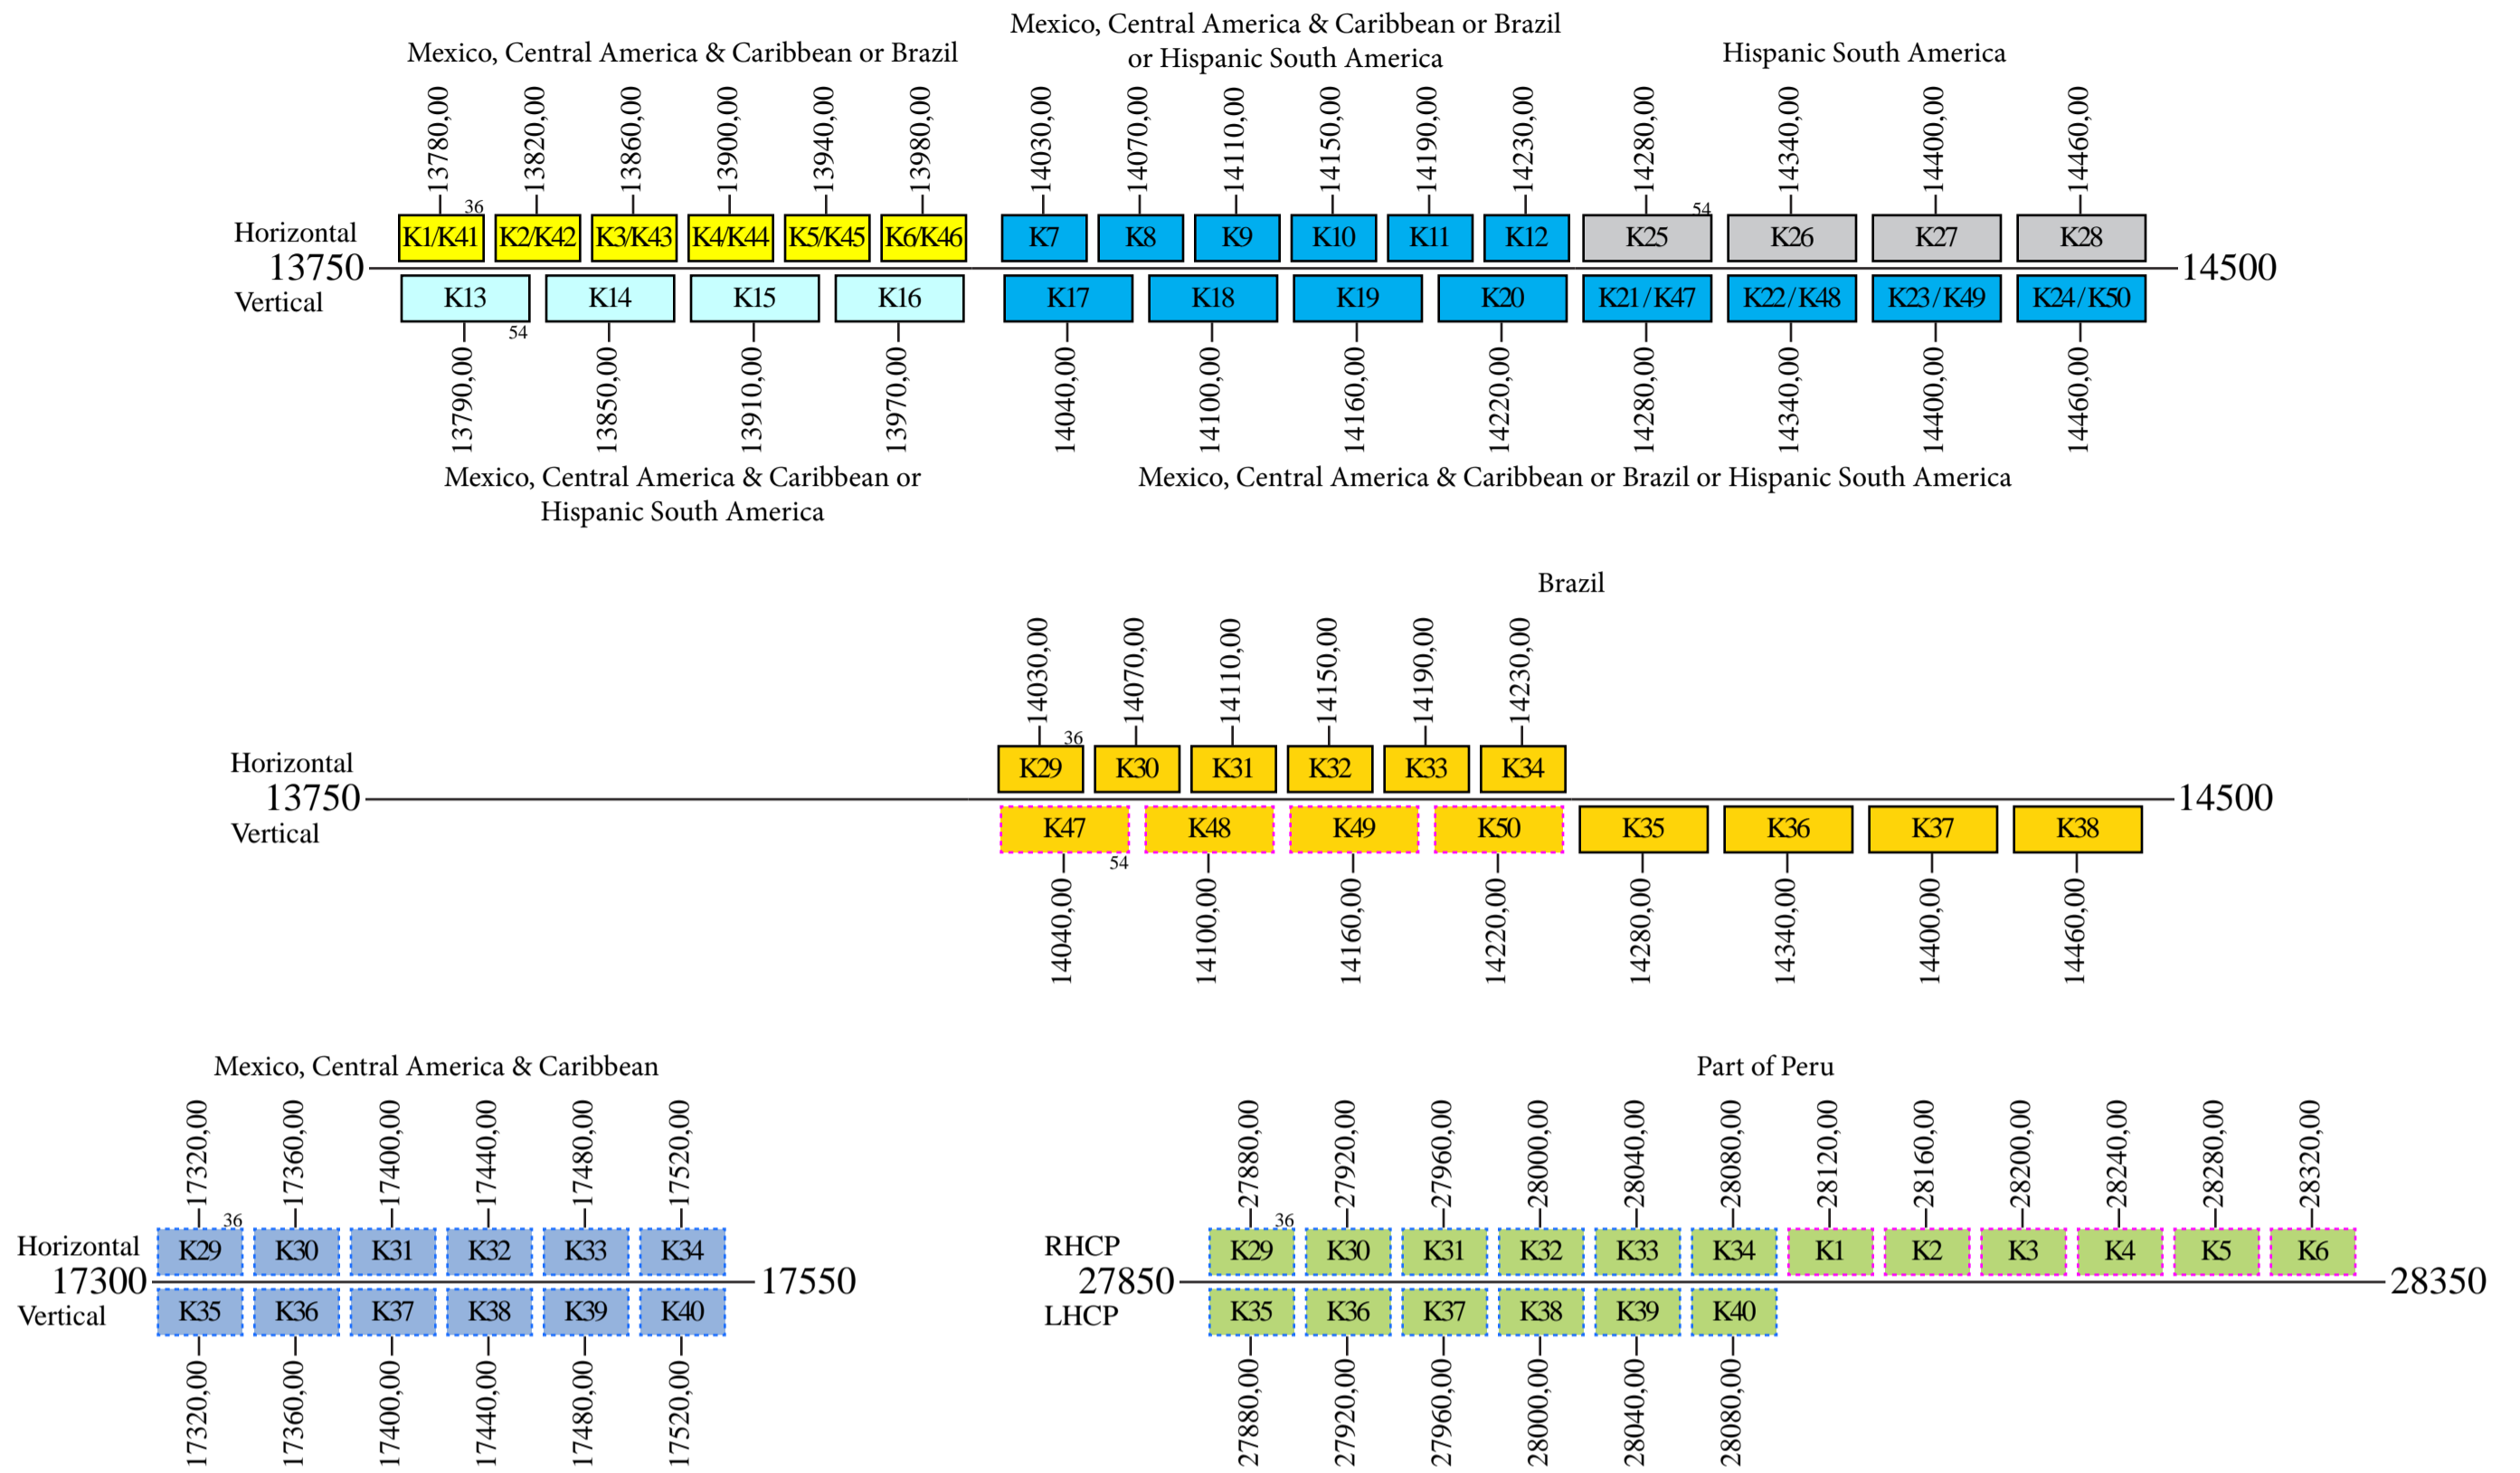

SES-10 Frequency Plan

Uplink

Downlink

Command 1: 14005,00 V Global
 Command 2: 14499,00 H/V Global
 Command 3: 13751,50 V/H Global
 Telemetry 1: 11703,50 H Global
 Telemetry 2: 12196,50 V Global
 Telemetry 3: 11702,50 H Global
 Telemetry 4: 12197,50 V Global