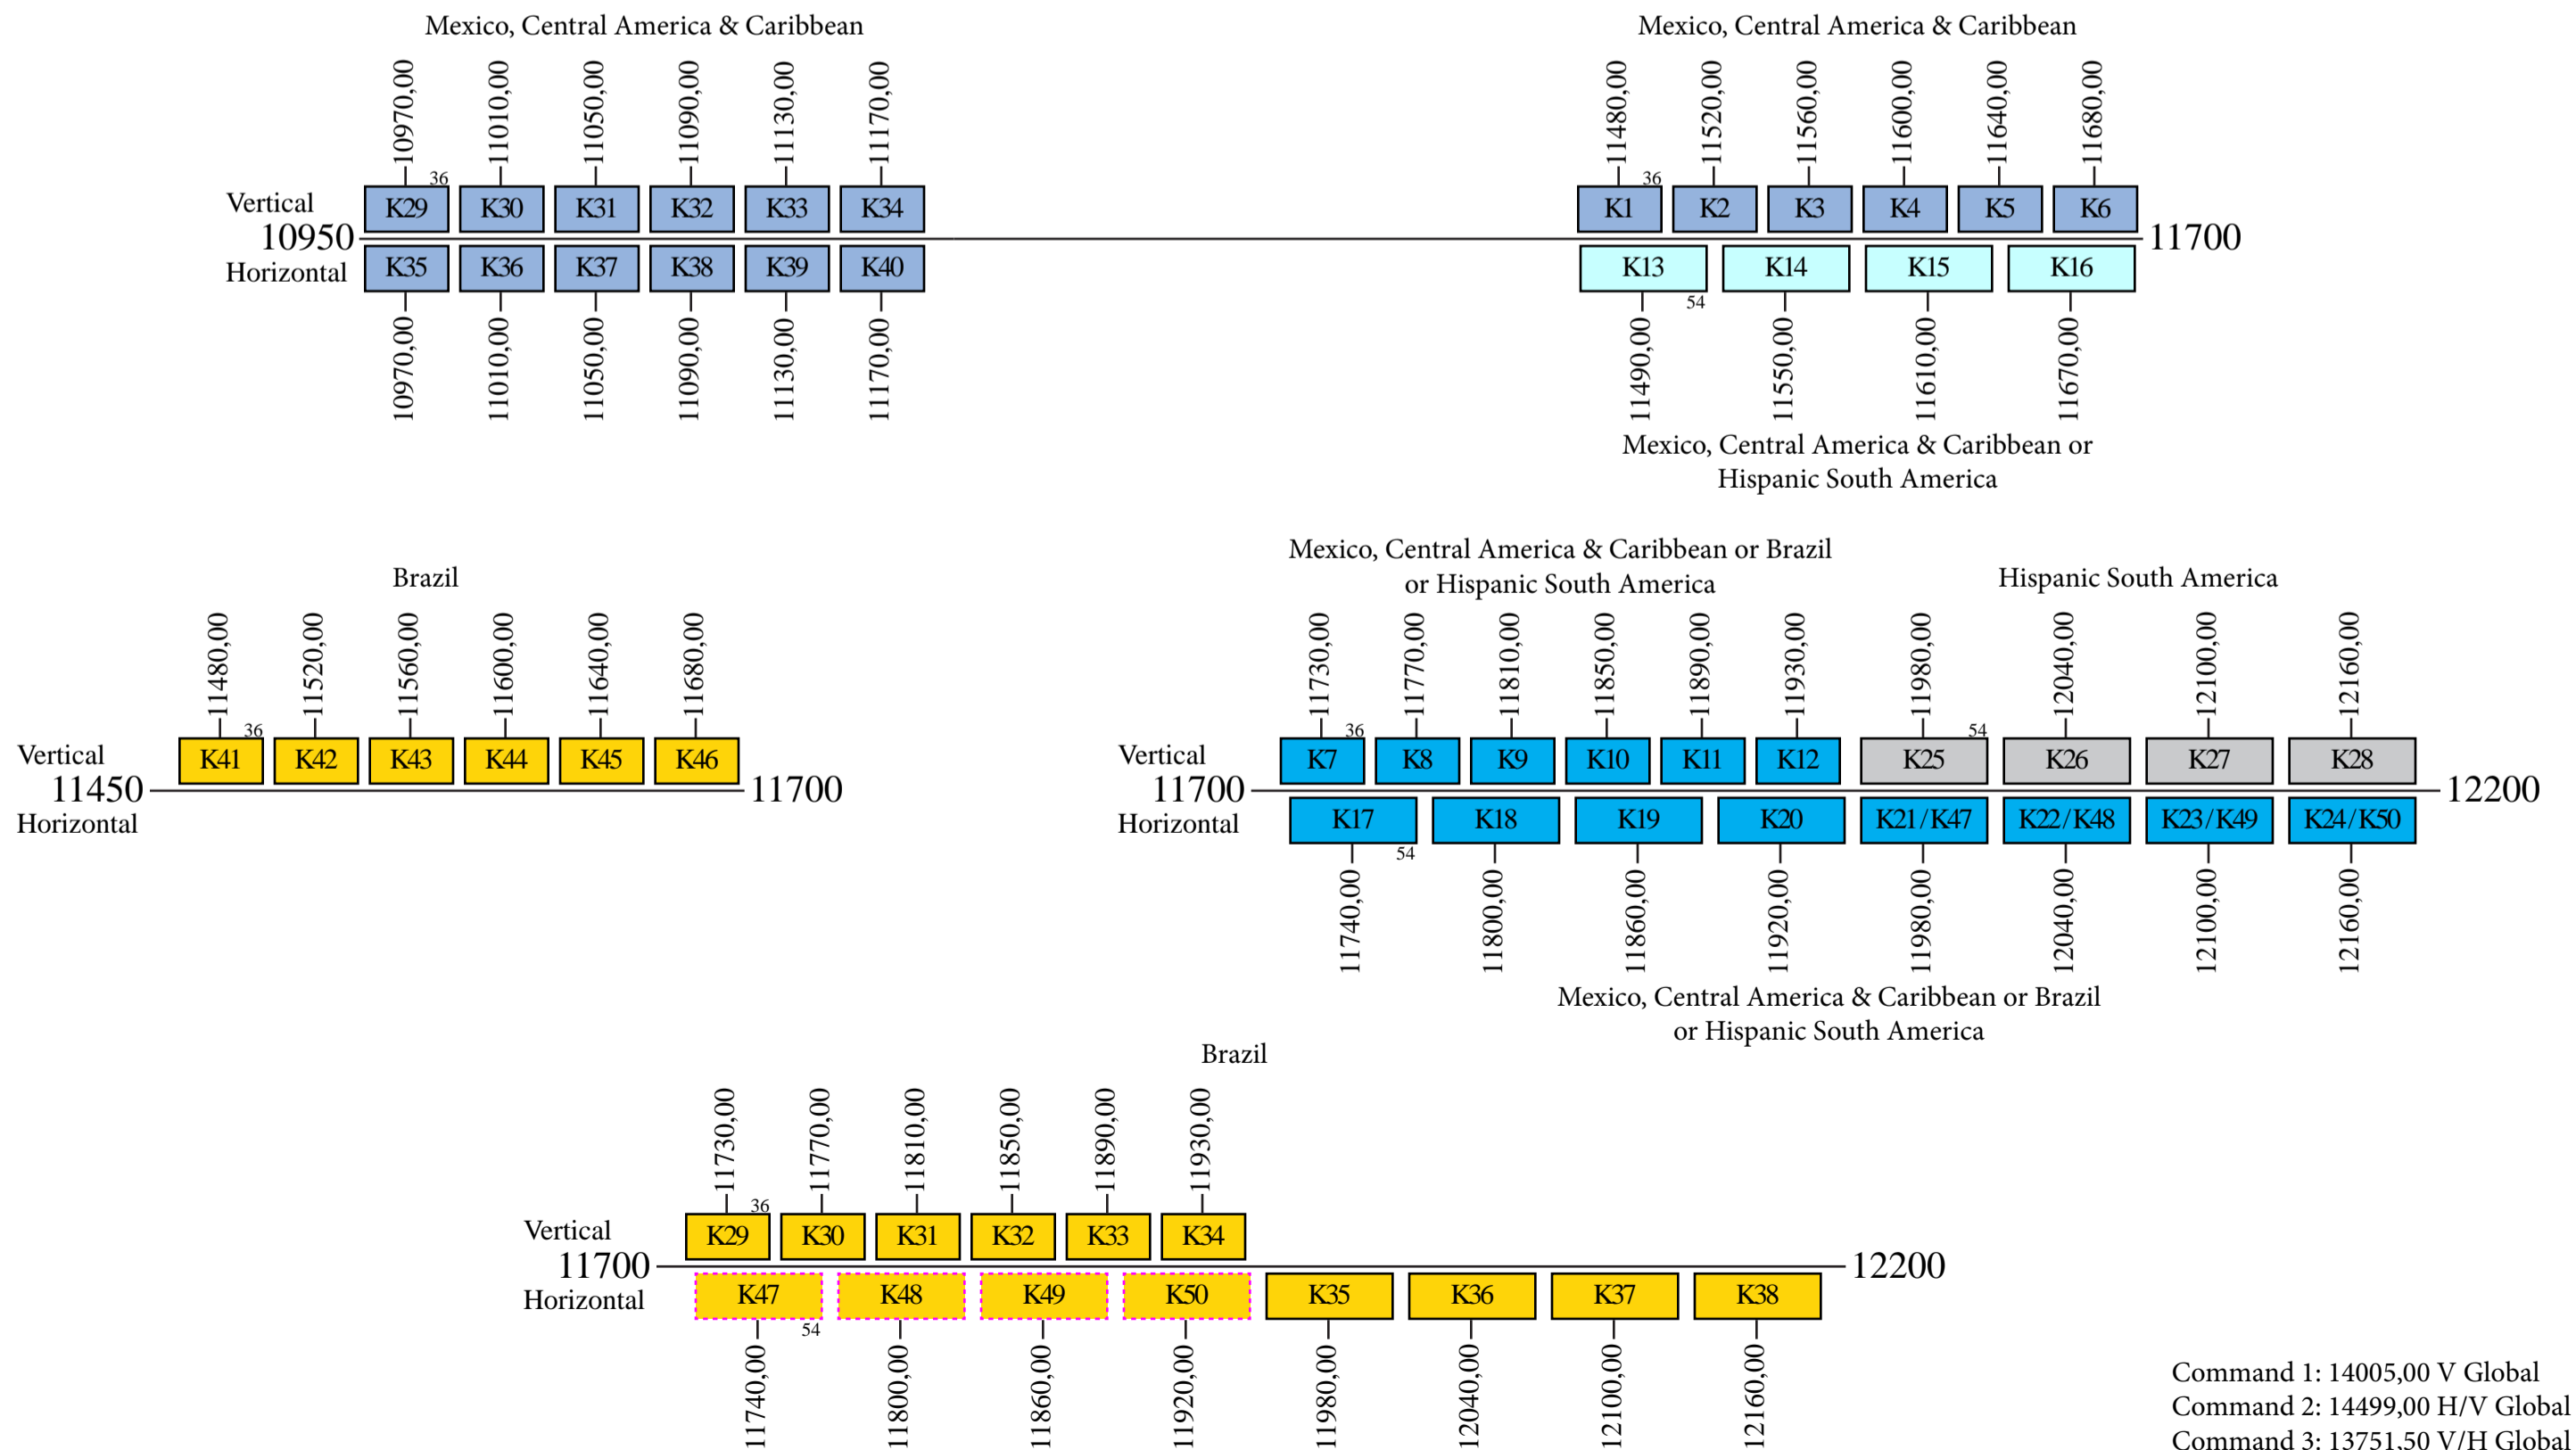

SES-10 Frequency Plan

Uplink

Downlink

Command 1: 14005,00 V Global
 Command 2: 14499,00 H/V Global
 Command 3: 13751,50 V/H Global
 Telemetry 1: 11703,50 H Global
 Telemetry 2: 12196,50 V Global
 Telemetry 3: 11702,50 H Global
 Telemetry 4: 12197,50 V Global