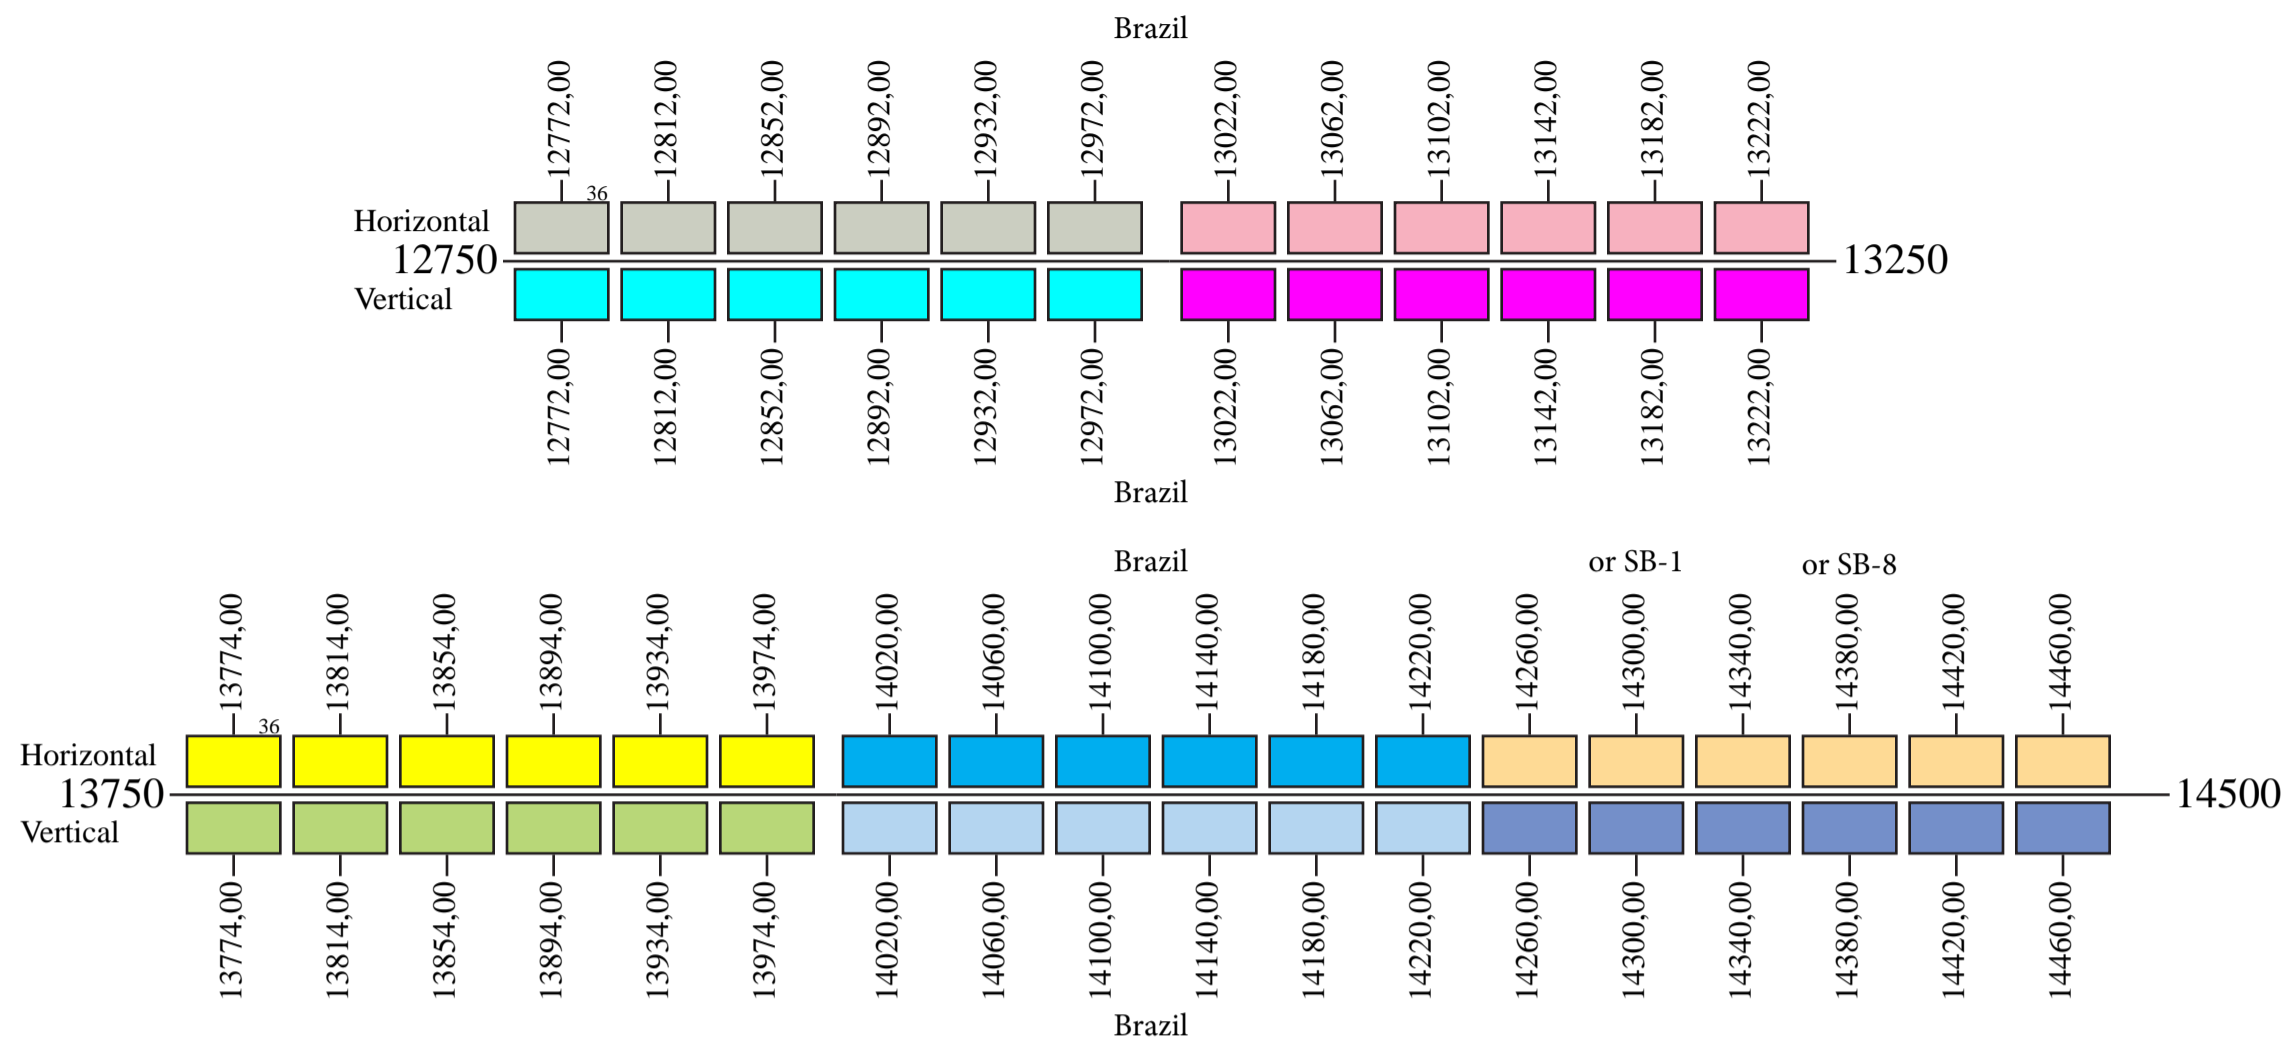

# Intelsat 32e

## Provisional Frequency Plan

### Downlink

Command 1: 13249,50 L or R or V Global Beam  
 Command 2: 14498,00 R or L or H Global Beam  
 Telemetry 1: 11443,00 R or L or V Global Beam  
 Telemetry 2: 11443,50 R or L or V Global Beam  
 Telemetry 3: 11446,50 L or R or V Global Beam  
 Telemetry 4: 11447,00 L or R or V Global Beam  
 Beacon 1: 11444,50 H Global Beam