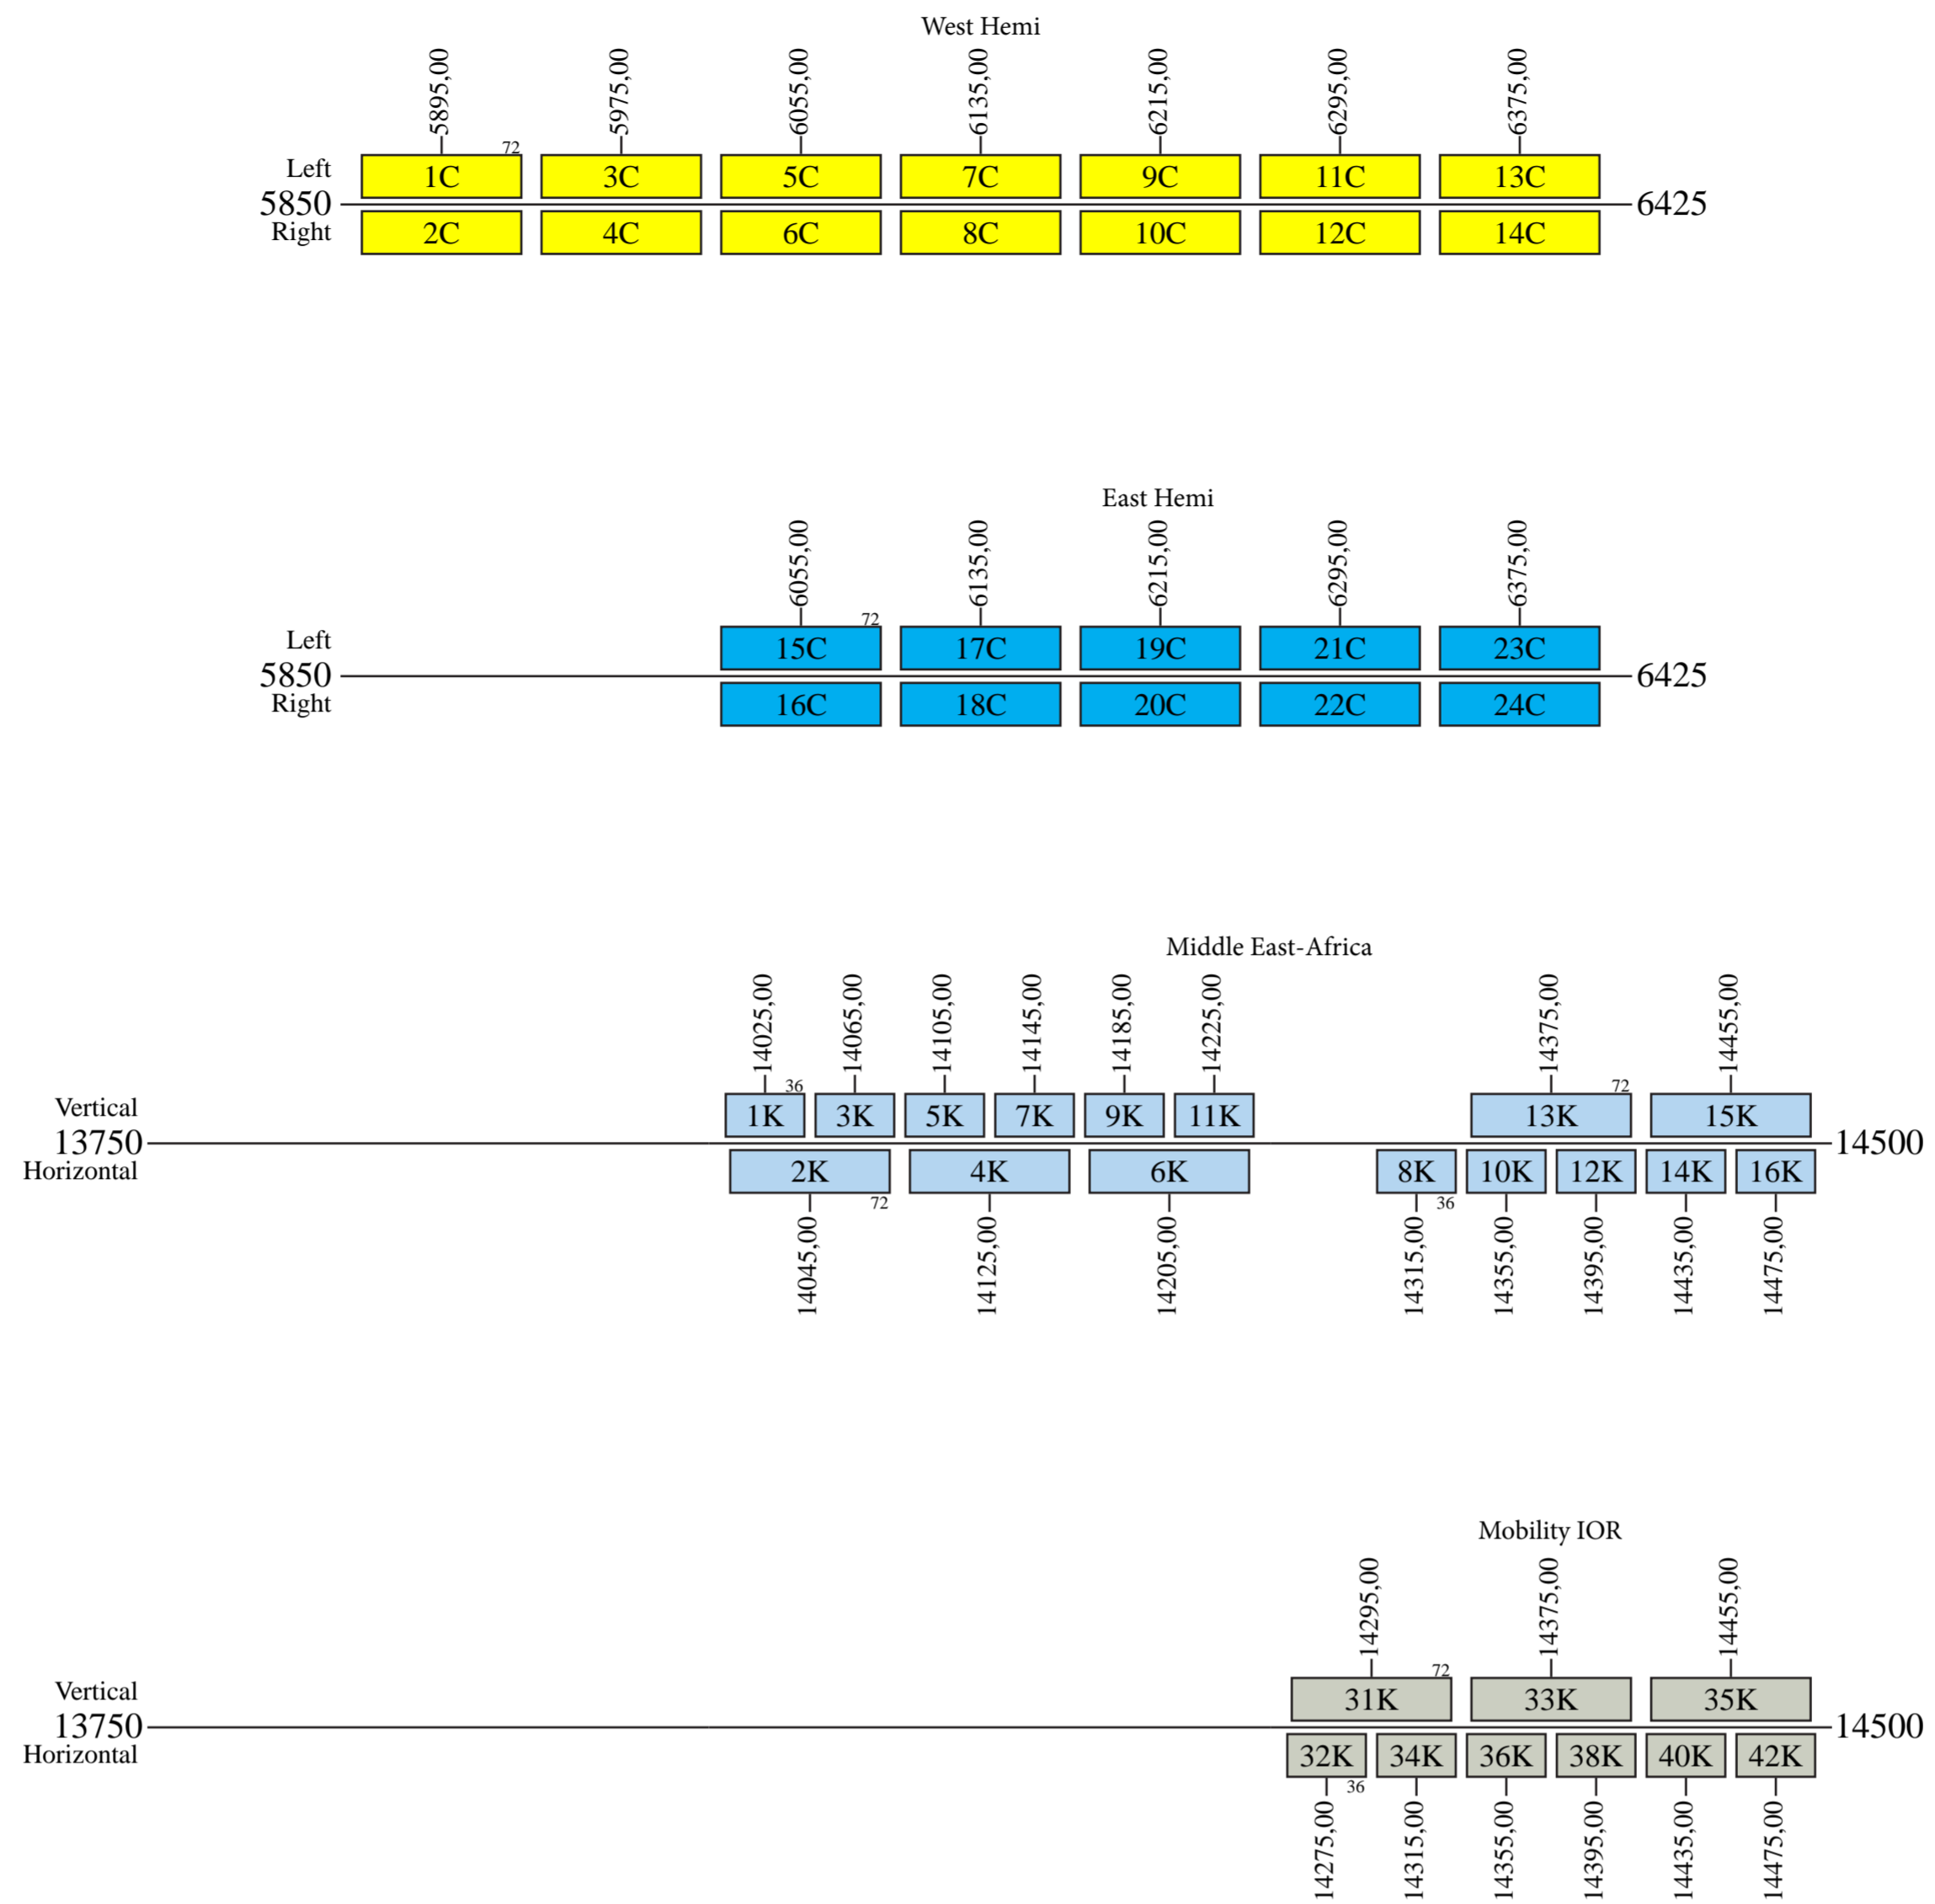

Intelsat 22

Frequency Plan

Uplink

Downlink

Command 1: 5850,50 L West Hemi
 Command 2: 5850,50 H Global
 Command 3: 6424,50 L Global
 Telemetry 1: 4197,25 L West Hemi
 Telemetry 2: 4197,75 L West Hemi
 Telemetry 3: 4198,25 L West Hemi
 Telemetry 4: 4198,75 L West Hemi
 Telemetry 5: 4197,25 V Global
 Telemetry 6: 4197,75 V Global
 Telemetry 7: 4198,25 V Global
 Telemetry 8: 4198,75 V Global
 Telemetry 9: 4197,25 L Global
 Telemetry 10: 4197,75 L Global
 Telemetry 11: 4198,25 L Global
 Telemetry 12: 4198,75 L Global
 Beacon 1: 4196,75 V Global
 Beacon 2: 11699,00 R Global
 Beacon 3: 12499,00 L Global