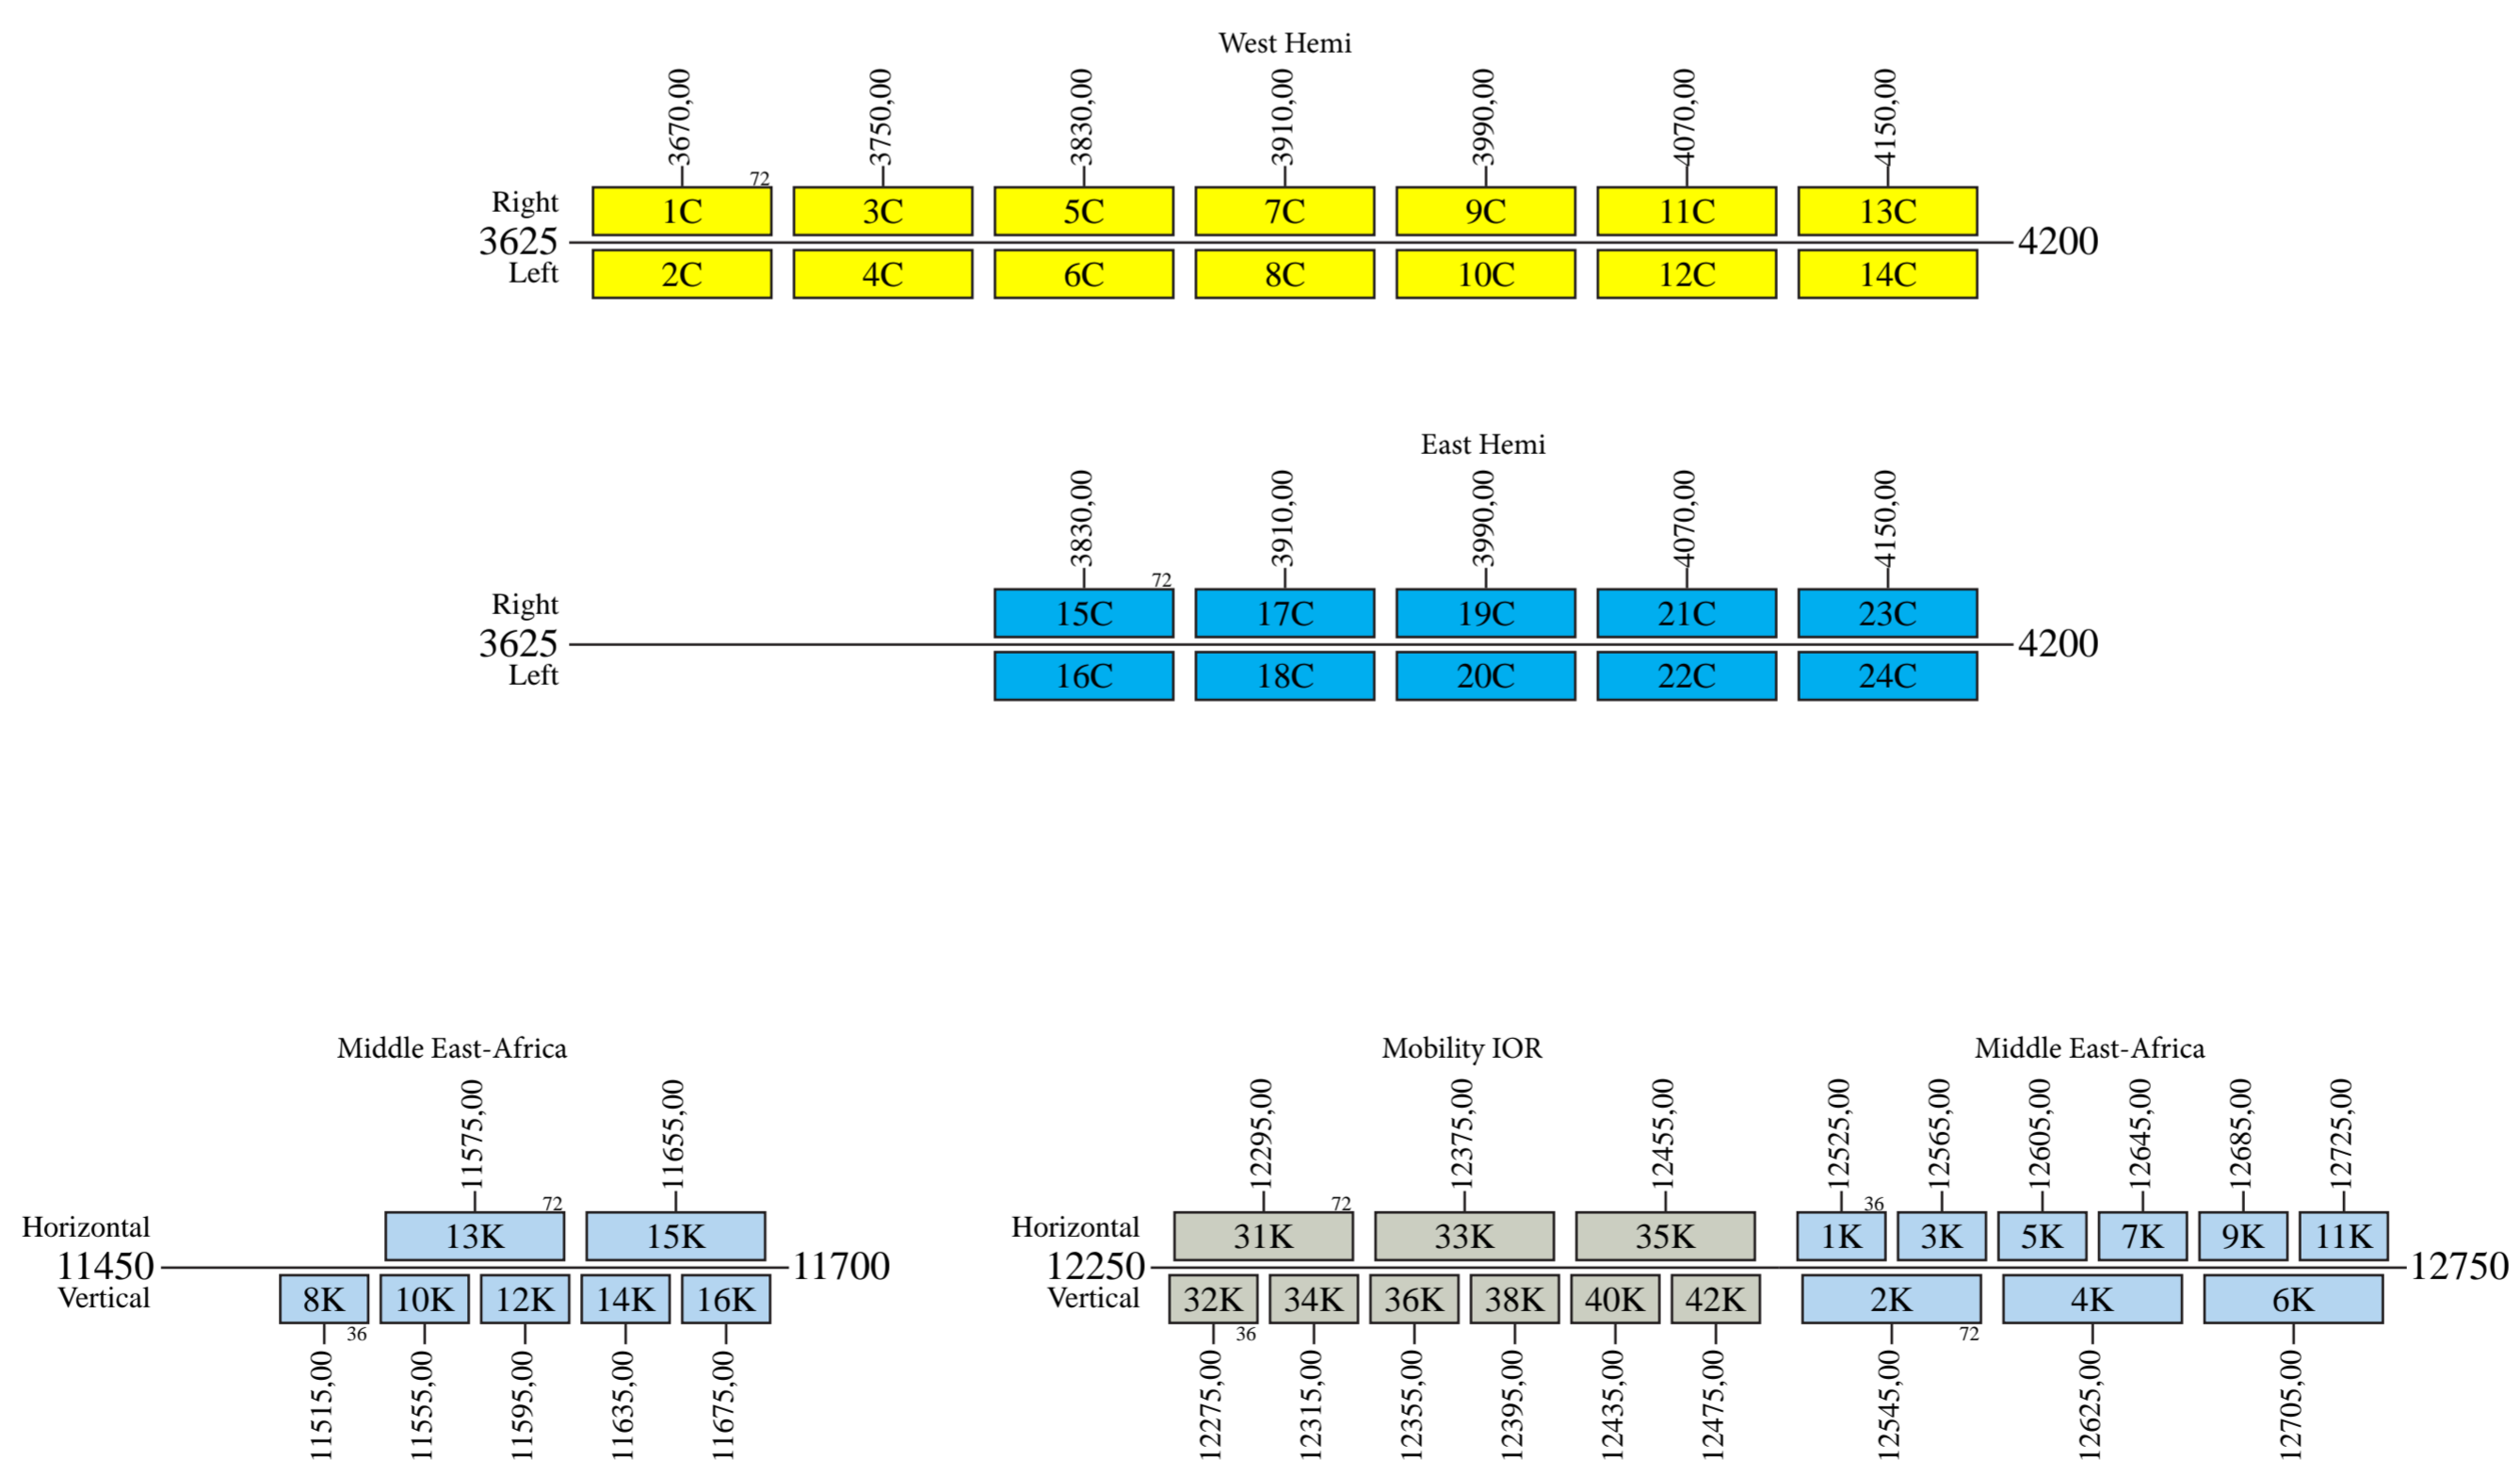

Intelsat 22

Frequency Plan

Uplink

Downlink

Command 1: 5850,50 L West Hemi
 Command 2: 5850,50 H Global
 Command 3: 6424,50 L Global
 Telemetry 1: 4197,25 L West Hemi
 Telemetry 2: 4197,75 L West Hemi
 Telemetry 3: 4198,25 L West Hemi
 Telemetry 4: 4198,75 L West Hemi
 Telemetry 5: 4197,25 V Global
 Telemetry 6: 4197,75 V Global
 Telemetry 7: 4198,25 V Global
 Telemetry 8: 4198,75 V Global
 Telemetry 9: 4197,25 L Global
 Telemetry 10: 4197,75 L Global
 Telemetry 11: 4198,25 L Global
 Telemetry 12: 4198,75 L Global
 Beacon 1: 4196,75 V Global
 Beacon 2: 11699,00 R Global
 Beacon 3: 12499,00 L Global