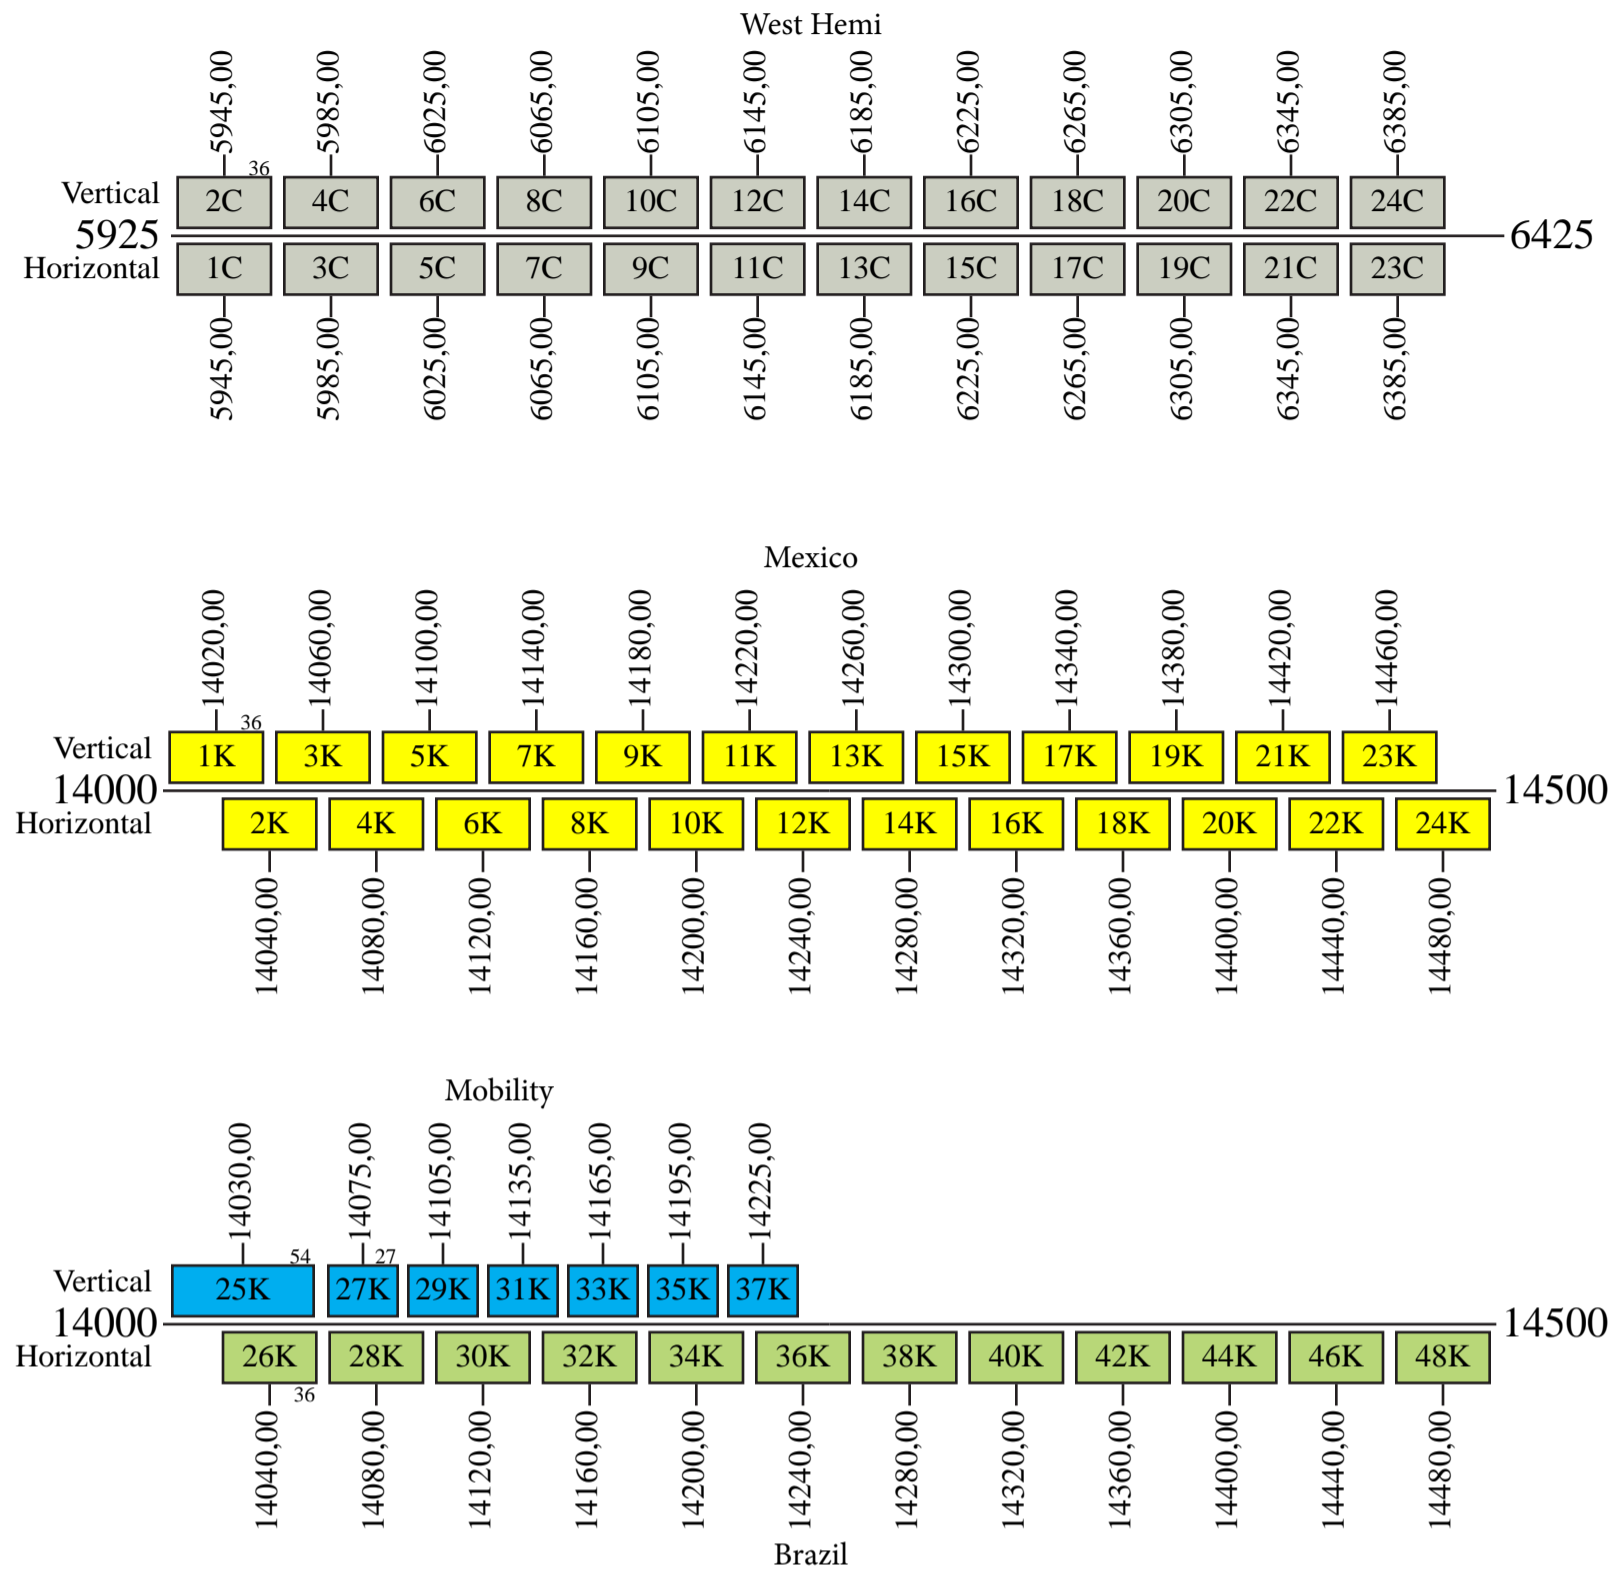

Intelsat 21

Frequency Plan

Uplink

Downlink

- Command 1: 13994,50 H Global
- Command 2: 13994,50 H Global
- Command 3: 13750,50 L Global
- Telemetry 1: 11451,25 V Global
- Telemetry 2: 11451,75 V Global
- Telemetry 3: 11453,25 V Global
- Telemetry 4: 11453,75 V Global
- Telemetry 5: 11451,25 V Global (Bicone)
- Telemetry 6: 11451,75 V Global (Bicone)
- Telemetry 7: 11453,25 V Global (Bicone)
- Telemetry 8: 11453,75 V Global (Bicone)
- Telemetry 9: 11451,25 L Global (Pipe)
- Telemetry 10: 11451,75 L Global (Pipe)
- Telemetry 11: 11453,25 L Global (Pipe)
- Telemetry 12: 11453,75 L Global (Pipe)
- Beacon 1: 11450,25 H Global
- Beacon 2: 11698,50 V Global
- Beacon 3: 12199,25 H Global
- Beacon 4: 4199,50 R Global