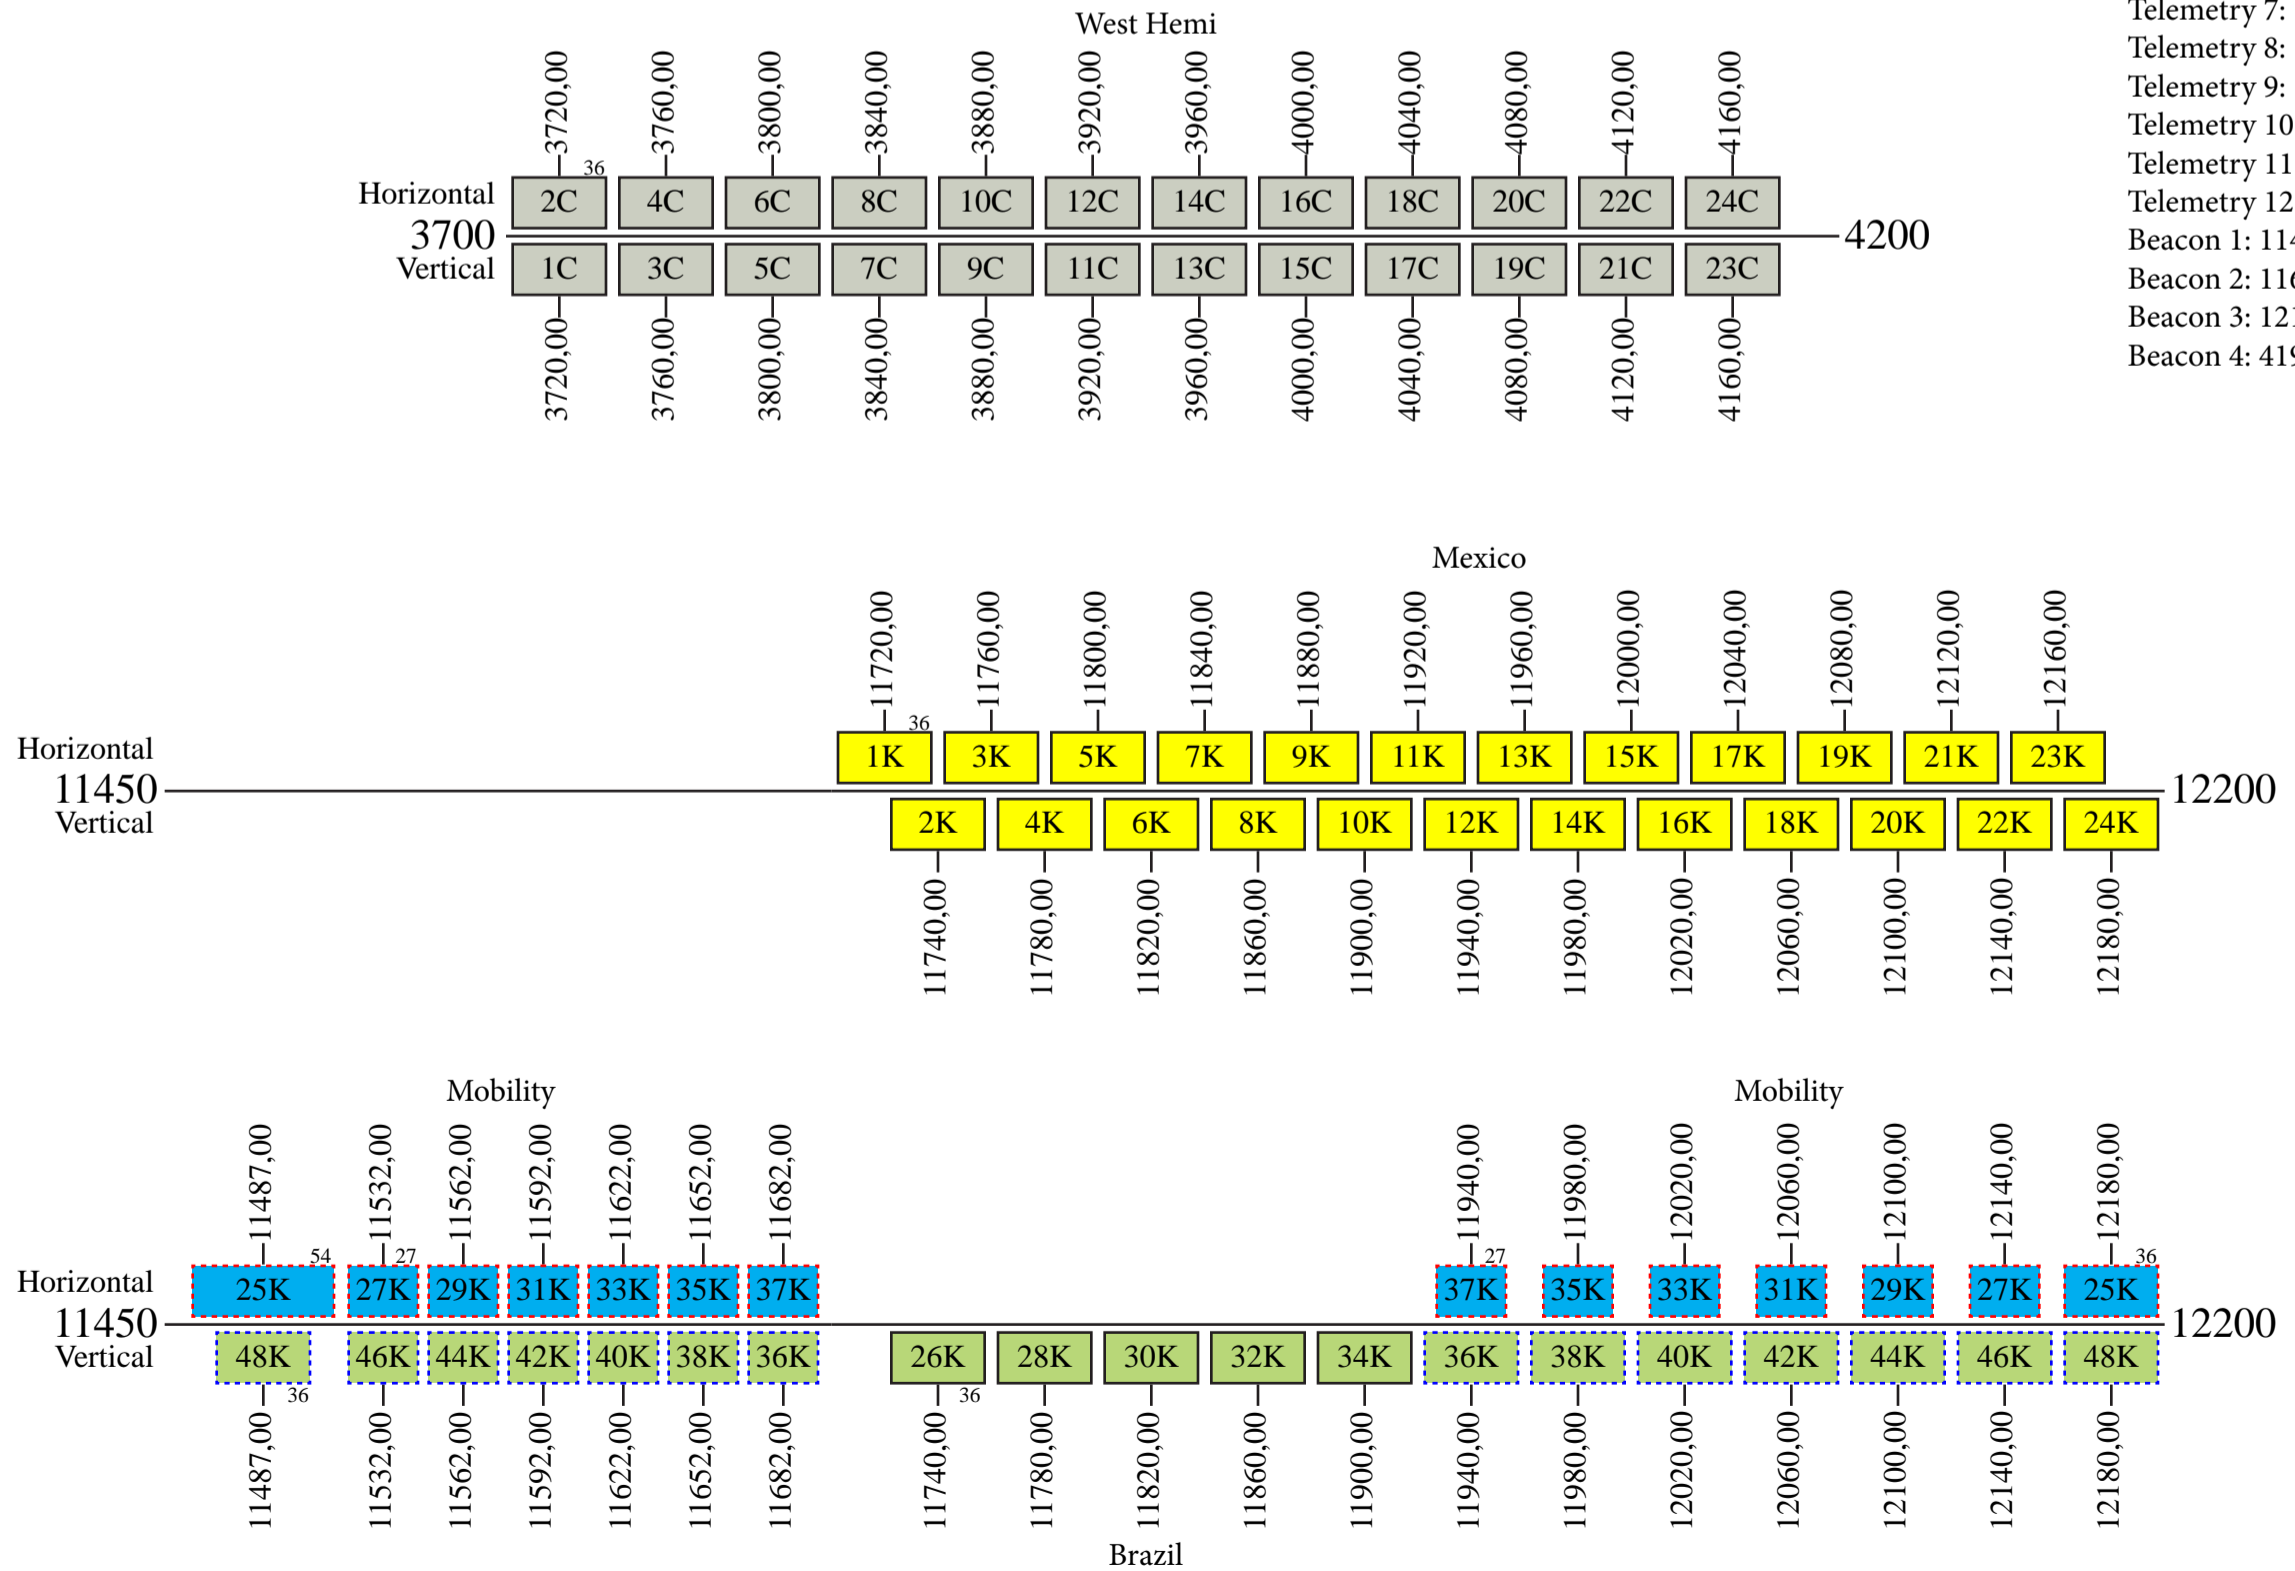

Intelsat 21

Frequency Plan

Uplink

Downlink

- Command 1: 13994,50 H Global
- Command 2: 13994,50 H Global
- Command 3: 13750,50 L Global
- Telemetry 1: 11451,25 V Global
- Telemetry 2: 11451,75 V Global
- Telemetry 3: 11453,25 V Global
- Telemetry 4: 11453,75 V Global
- Telemetry 5: 11451,25 V Global (Bicone)
- Telemetry 6: 11451,75 V Global (Bicone)
- Telemetry 7: 11453,25 V Global (Bicone)
- Telemetry 8: 11453,75 V Global (Bicone)
- Telemetry 9: 11451,25 L Global (Pipe)
- Telemetry 10: 11451,75 L Global (Pipe)
- Telemetry 11: 11453,25 L Global (Pipe)
- Telemetry 12: 11453,75 L Global (Pipe)
- Beacon 1: 11450,25 H Global
- Beacon 2: 11698,50 V Global
- Beacon 3: 12199,25 H Global
- Beacon 4: 4199,50 R Global