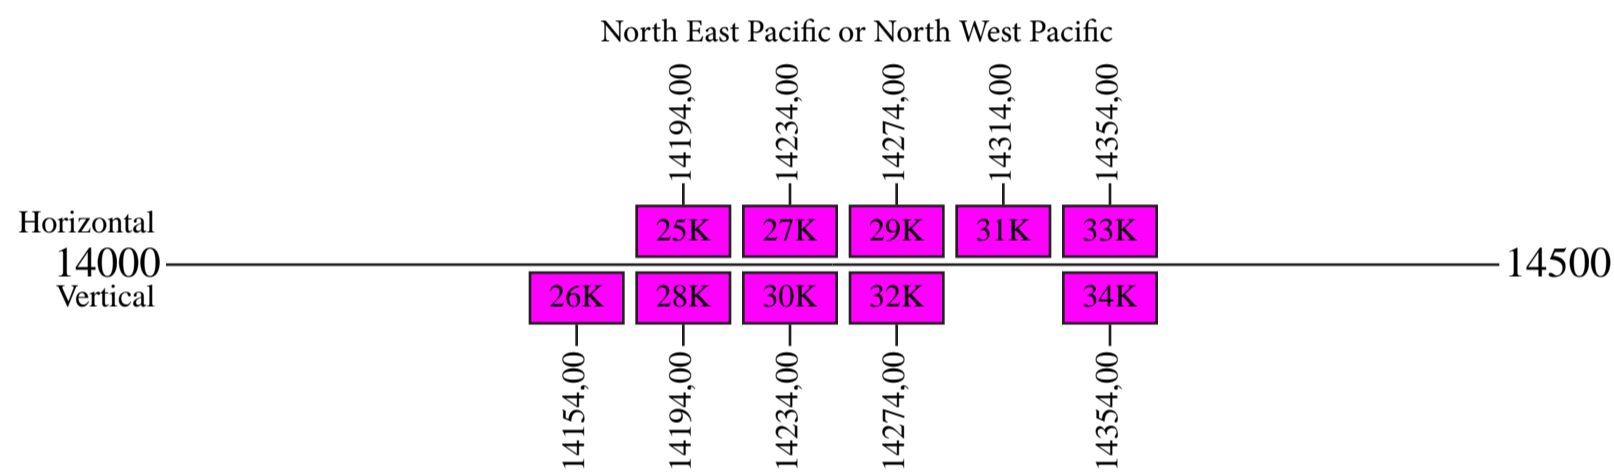

## Frequency Plan

### Downlink

Command 1: 14000,50 V Global  
 Command 2: 14003,00 V Global  
 Command 3: 14000,50 L Global  
 Command 4: 14003,00 L Global  
 Telemetry 1: 12253,50 V Global  
 Telemetry 2: 12254,00 V Global  
 Telemetry 3: 12256,00 V Global  
 Telemetry 4: 12256,50 V Global  
 Telemetry 5: 12253,50 L Global  
 Telemetry 6: 12254,00 L Global  
 Telemetry 7: 12256,00 L Global  
 Telemetry 8: 12256,50 L Global  
 Beacon 1: 3700,50 H Global  
 Beacon 2: 4199,50 V Global  
 Beacon 3: 12257,00 V Global