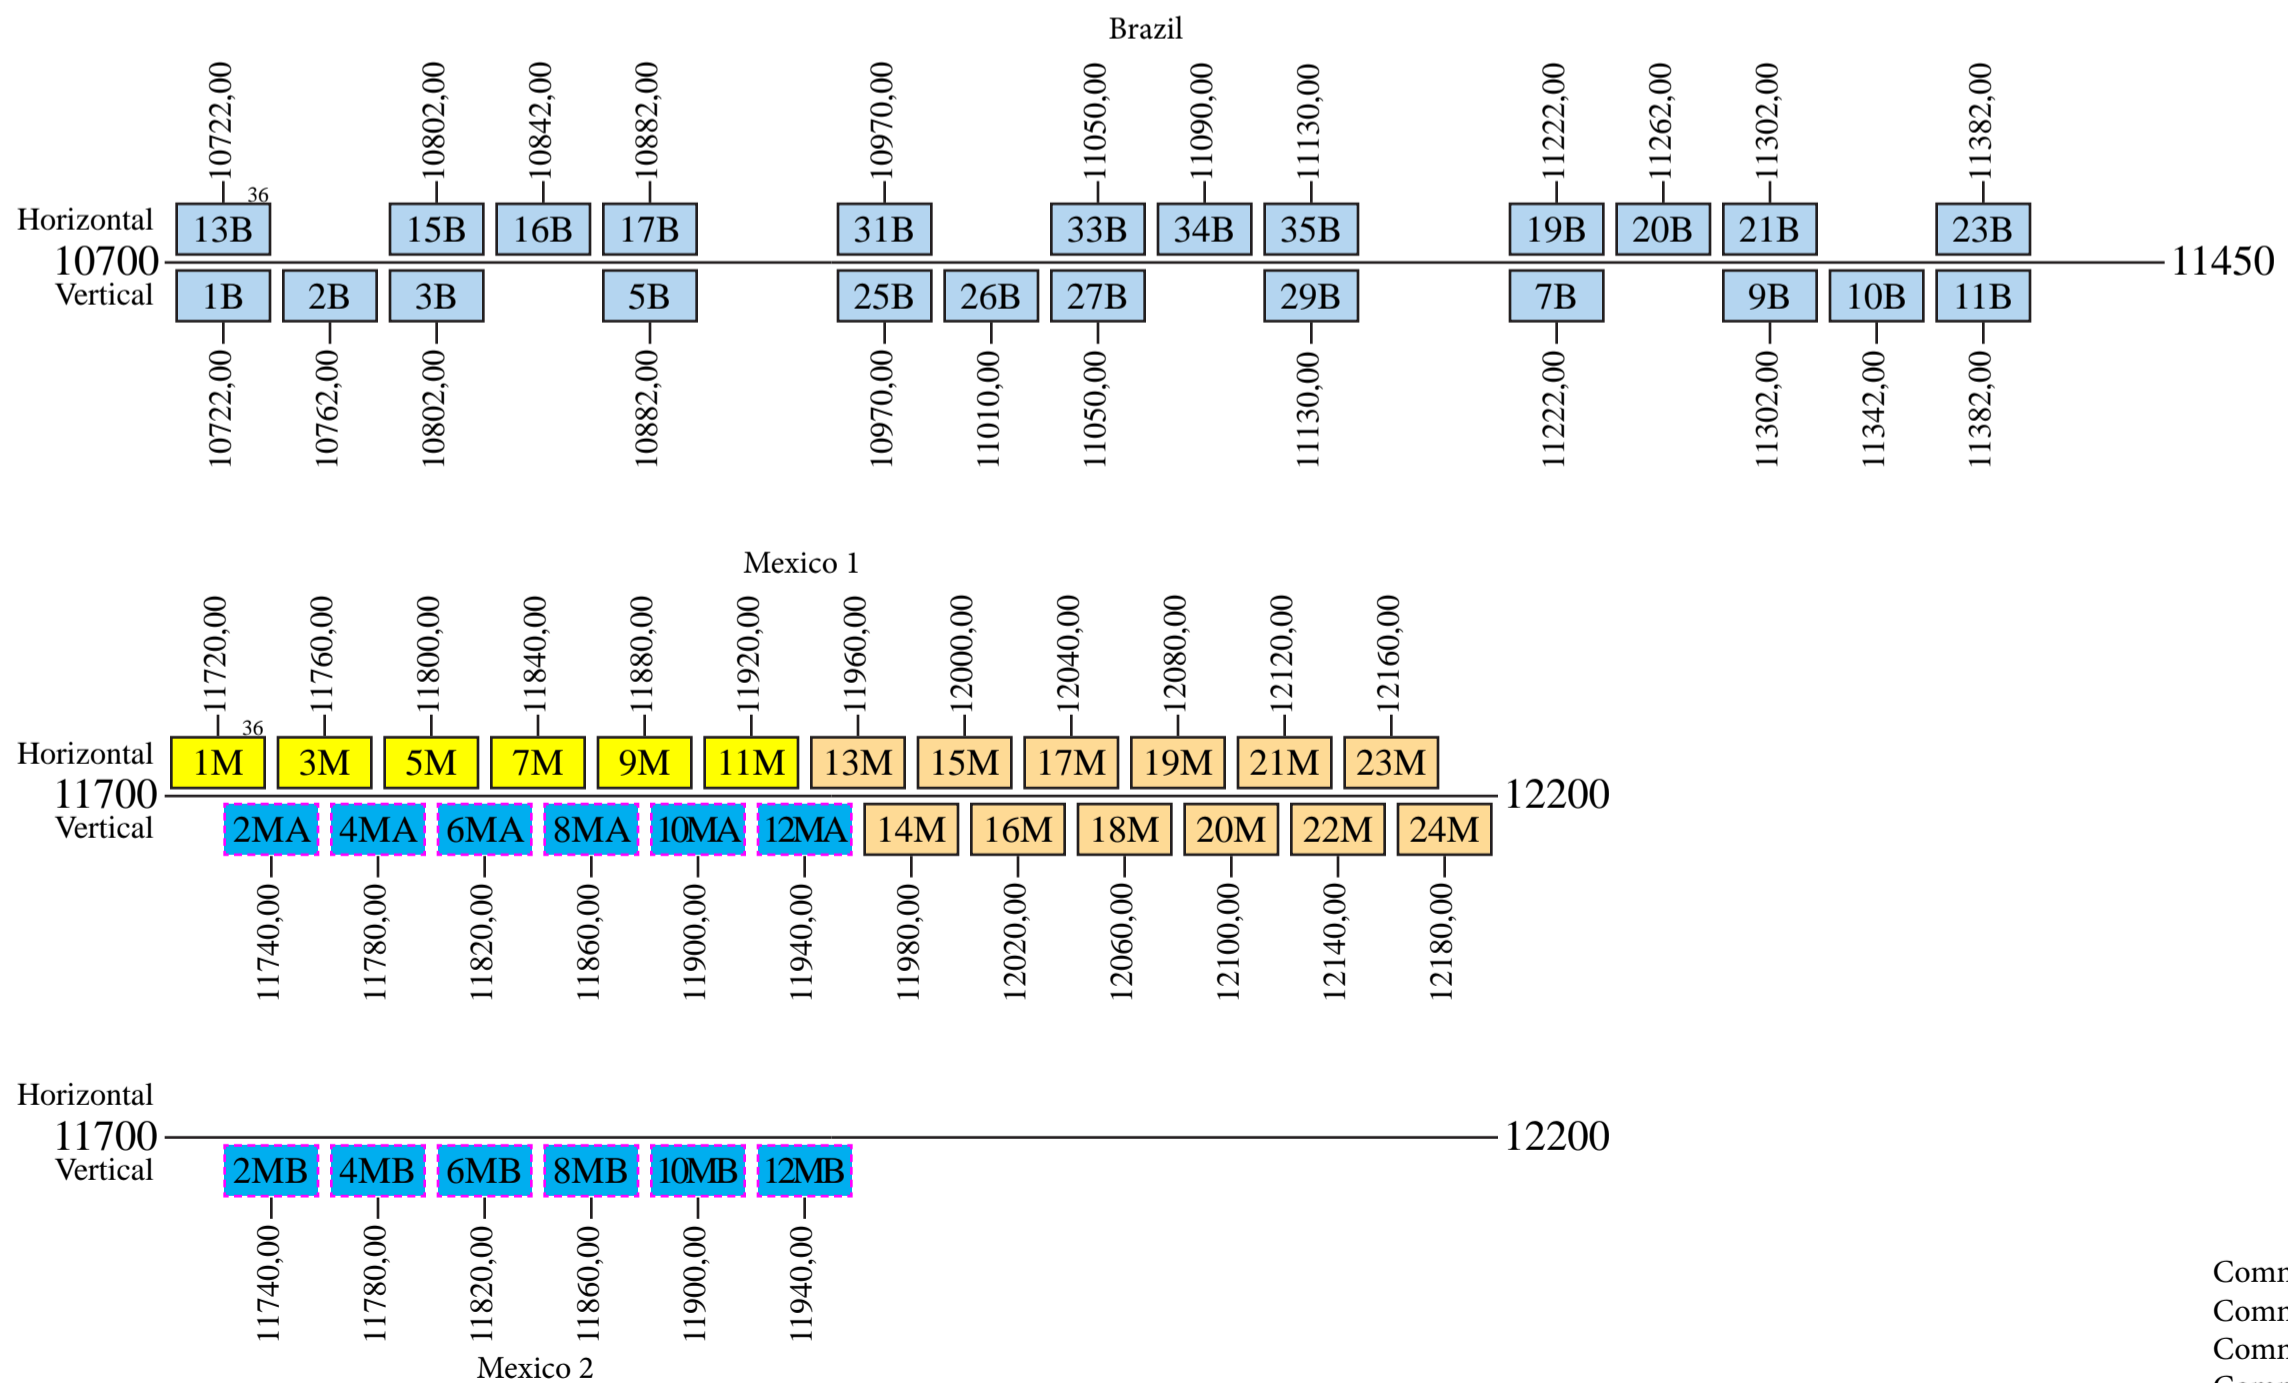

# Intelsat 16

## Frequency Plan

### Uplink

### Downlink

- Command 1: 13997,50 H Global
- Command 2: 14499,50 V Global
- Command 3: 13997,50 L Global
- Command 4: 14499,50 L Global
- Command 5: 13997,50 L Global
- Command 6: 14499,50 L Global
- Telemetry 1: 11198,25 H Global
- Telemetry 2: 11198,75 H Global
- Telemetry 3: 11198,25 R Global
- Telemetry 4: 11198,75 R Global
- Telemetry 5: 11198,25 R Global
- Telemetry 6: 11198,75 R Global
- Beacon 1: 11701,25 V Global
- Beacon 2: 12199,75 H Global