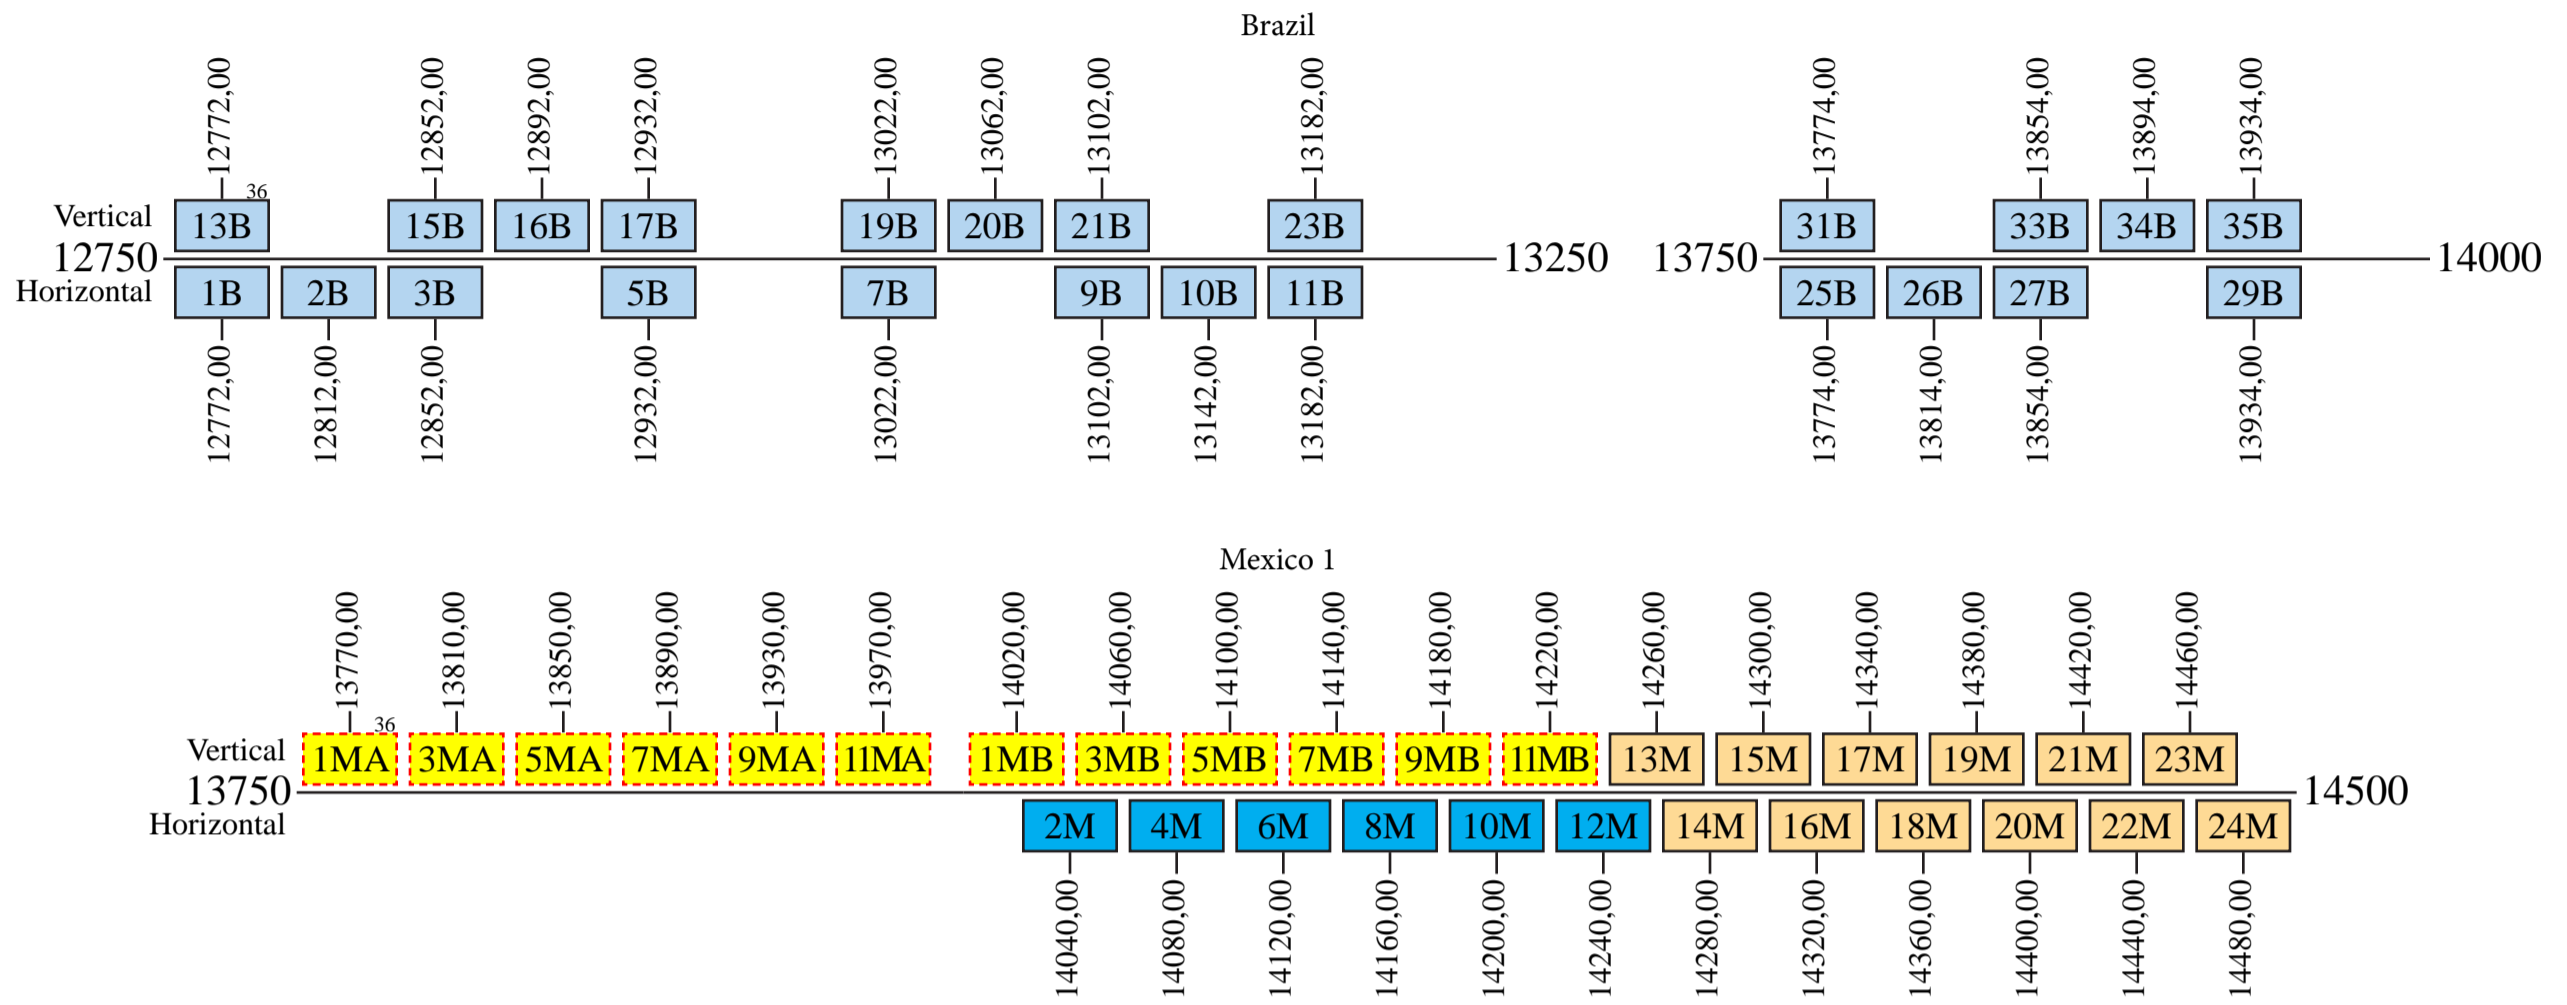

# Intelsat 16

## Frequency Plan

### Downlink

- Command 1: 13997,50 H Global
- Command 2: 14499,50 V Global
- Command 3: 13997,50 L Global
- Command 4: 14499,50 L Global
- Command 5: 13997,50 L Global
- Command 6: 14499,50 L Global
- Telemetry 1: 11198,25 H Global
- Telemetry 2: 11198,75 H Global
- Telemetry 3: 11198,25 R Global
- Telemetry 4: 11198,75 R Global
- Telemetry 5: 11198,25 R Global
- Telemetry 6: 11198,75 R Global
- Beacon 1: 11701,25 V Global
- Beacon 2: 12199,75 H Global