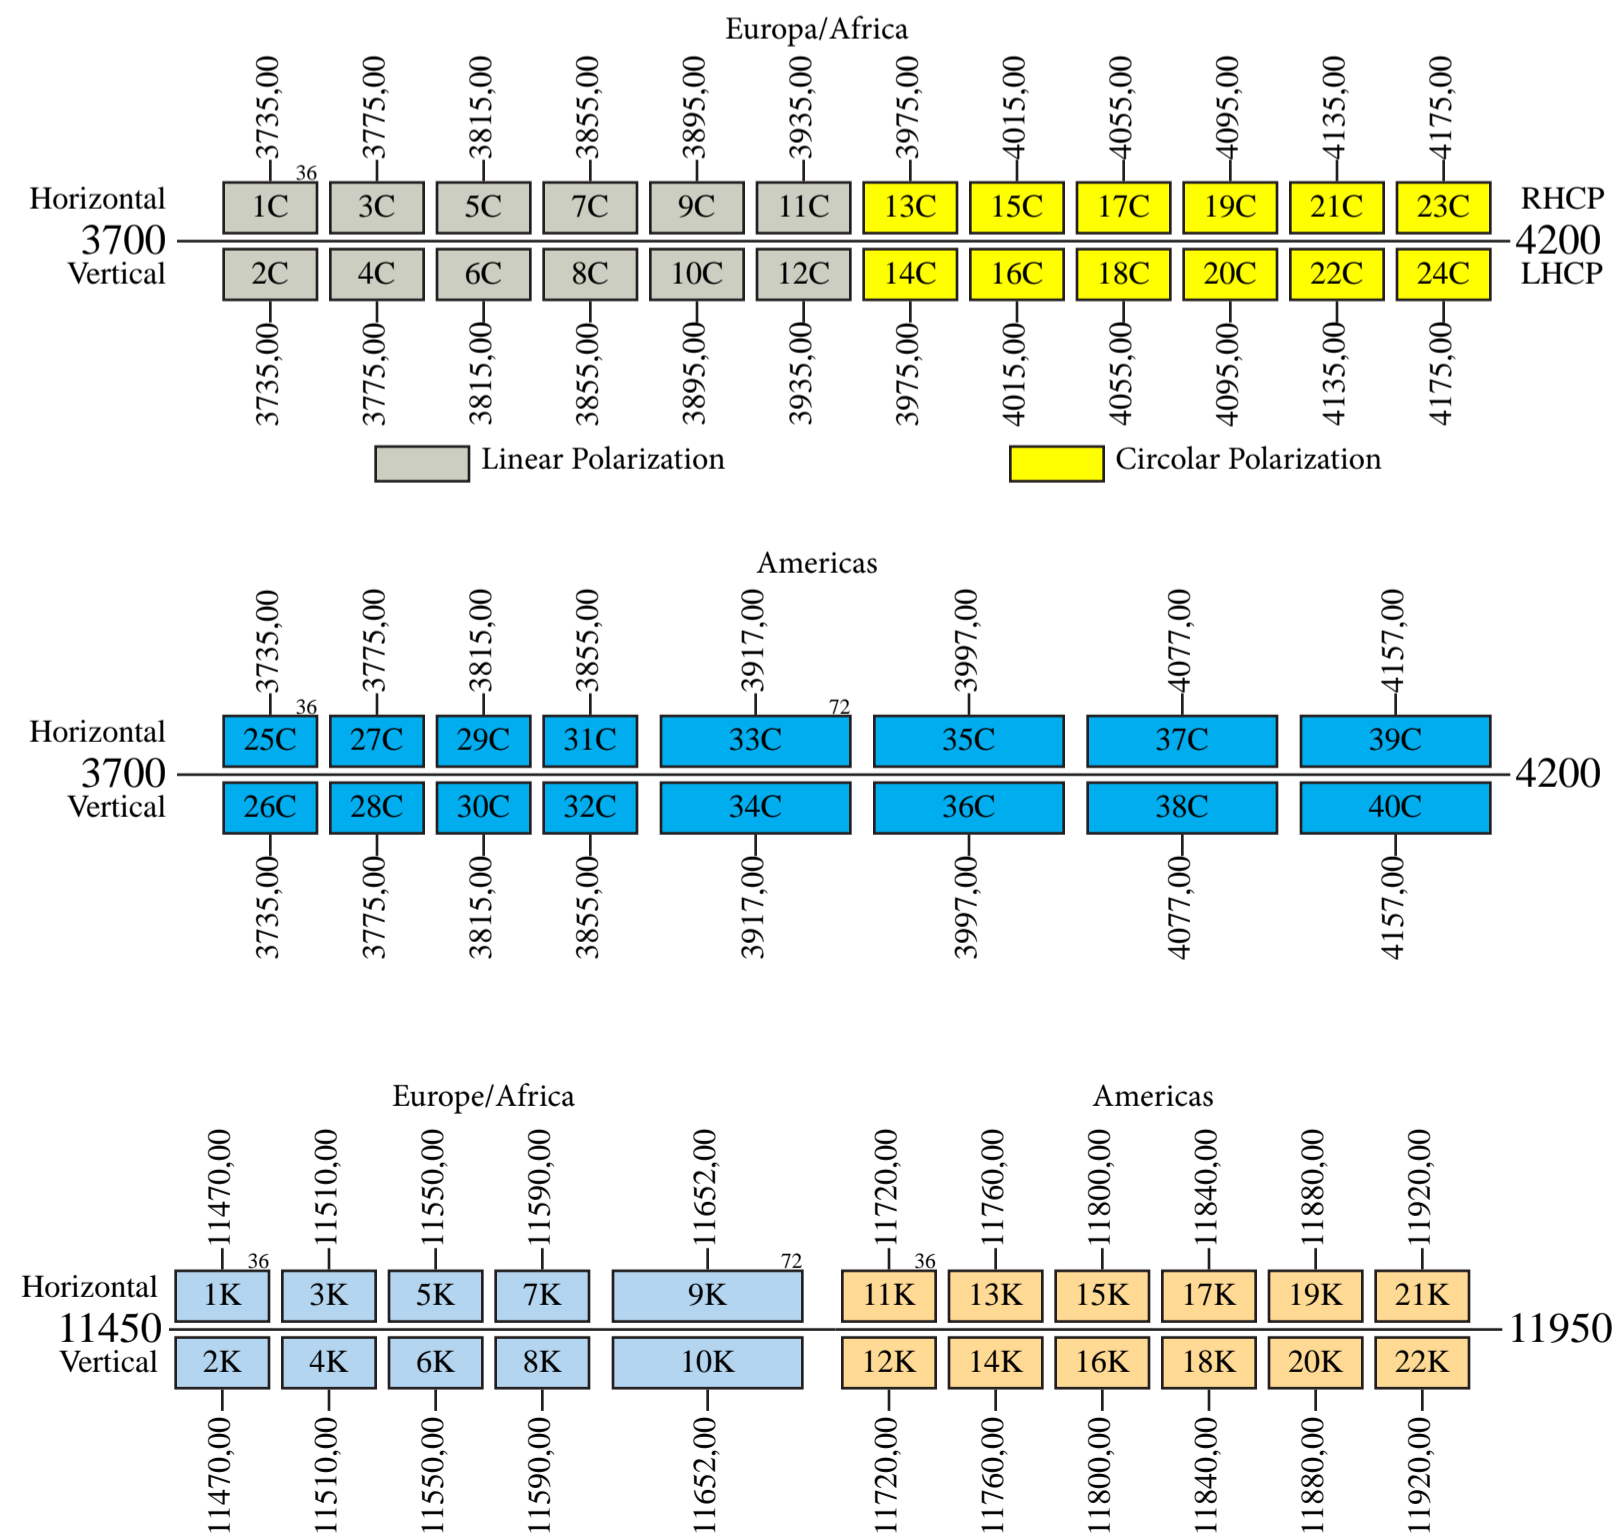

Intelsat 14

Frequency Plan

Uplink

Downlink

- Command 1: 5927,00 V Americas
- Command 2: 5932,00 V Americas
- Command 3: 5927,00 L Global
- Command 4: 5932,00 L Global
- Telemetry 1: 3709,00 H Americas
- Telemetry 2: 3710,00 H Americas
- Telemetry 3: 3709,00 R Global
- Telemetry 4: 3710,00 R Global
- Beacon 1: 3704,00 H Global
- Beacon 2: 3705,00 V Global
- Beacon 3: 11495,00 H Global
- Beacon 4: 11494,00 V Global