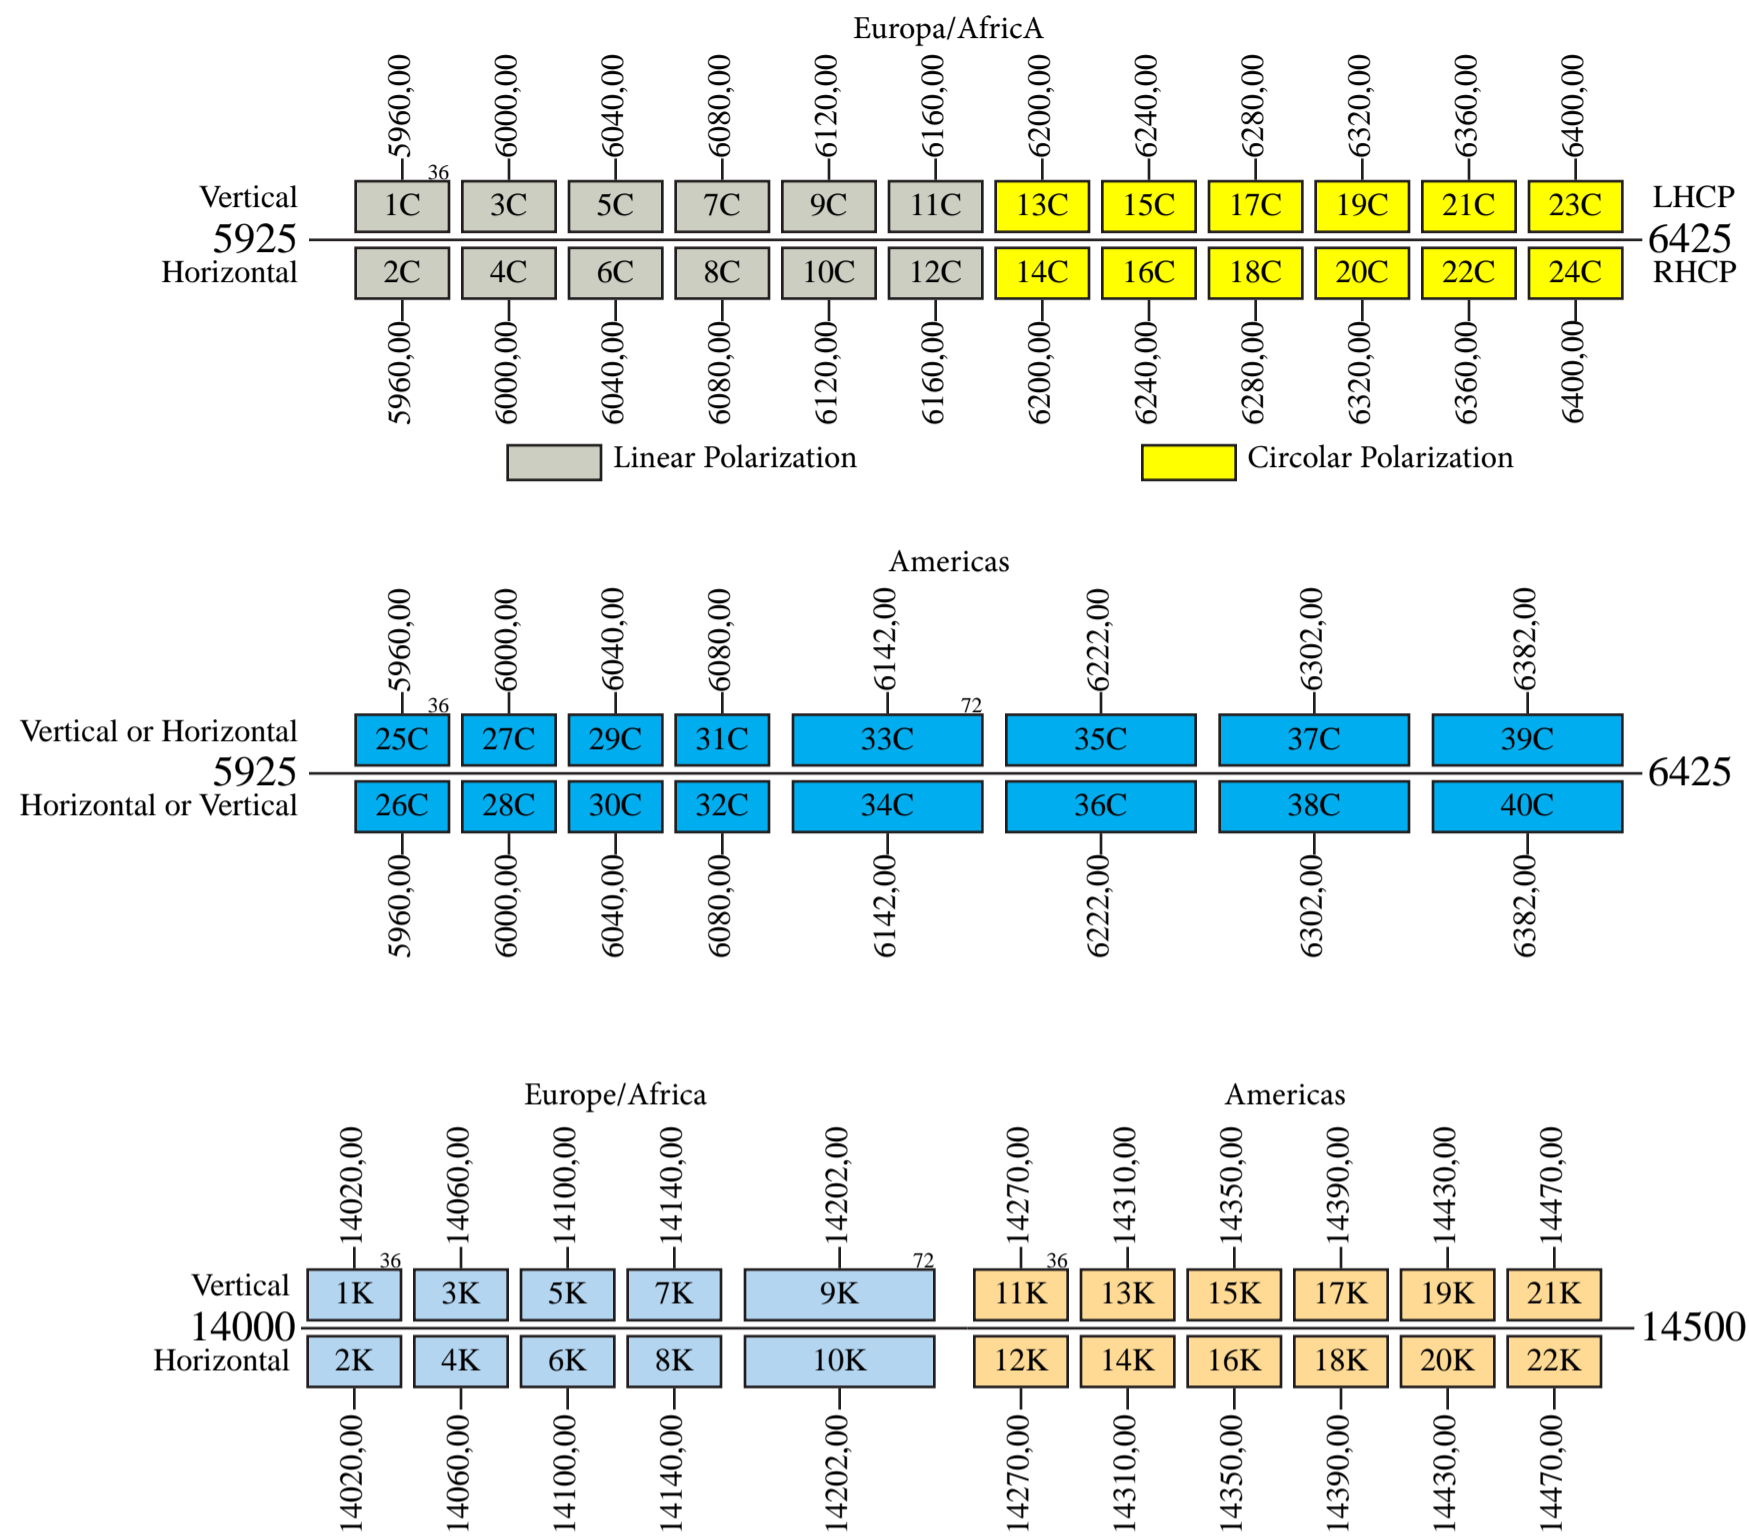

Intelsat 14

Frequency Plan

Uplink

Downlink

- Command 1: 5927,00 V Americas
- Command 2: 5932,00 V Americas
- Command 3: 5927,00 L Global
- Command 4: 5932,00 L Global
- Telemetry 1: 3709,00 H Americas
- Telemetry 2: 3710,00 H Americas
- Telemetry 3: 3709,00 R Global
- Telemetry 4: 3710,00 R Global
- Beacon 1: 3704,00 H Global
- Beacon 2: 3705,00 V Global
- Beacon 3: 11495,00 H Global
- Beacon 4: 11494,00 V Global