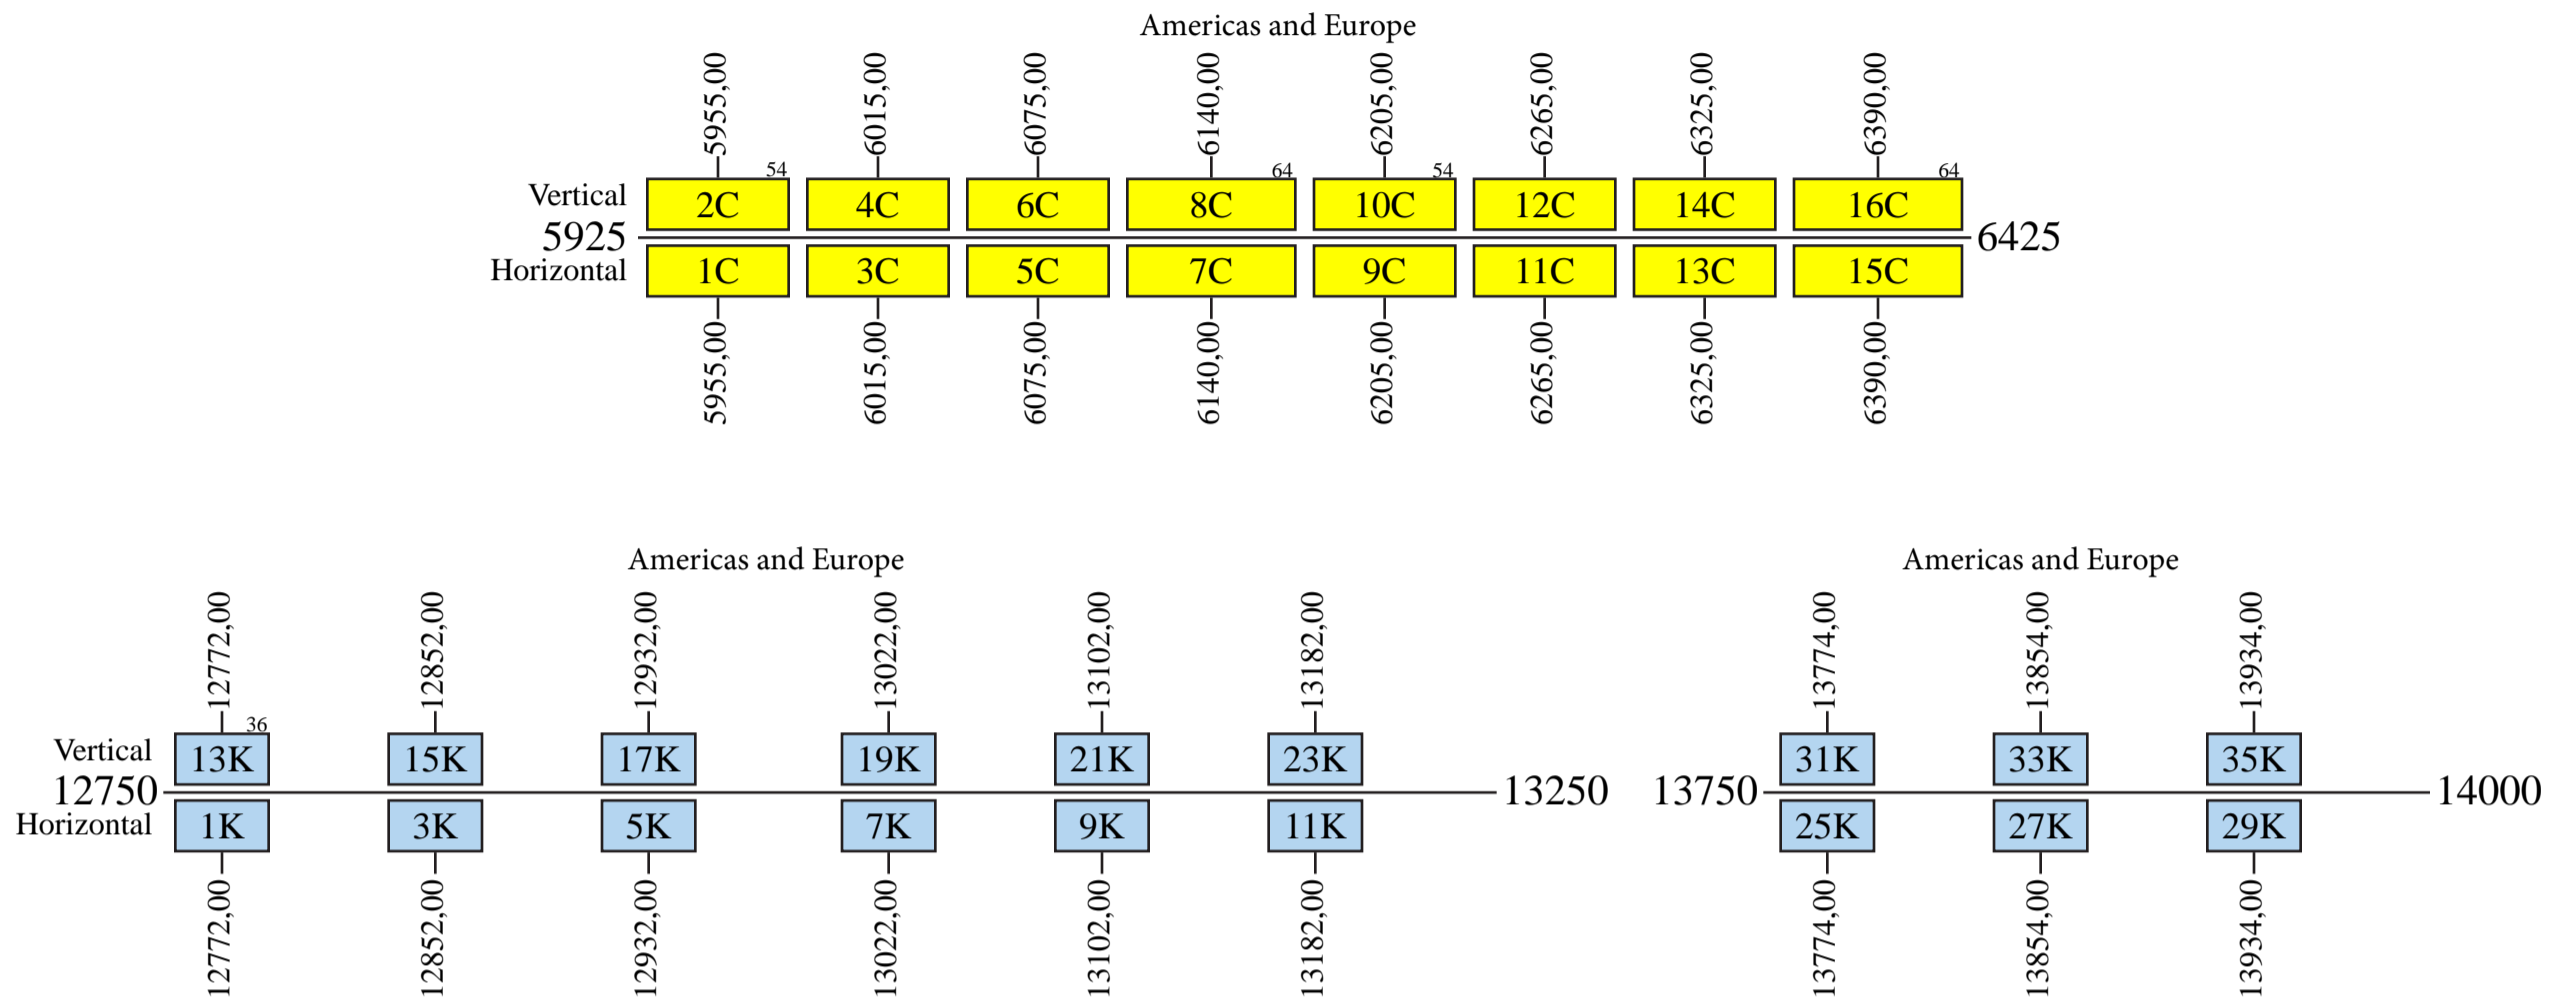

Intelsat 11

Frequency Plan

Uplink

Downlink

Command 1: 13246,50 H Americas and Europe
 Command 2: 13995,50 V Americas and Europe
 Command 3: 13246,50 L Global
 Command 4: 13995,50 L Global
 Telemetry 1: 11448,00 H Global
 Telemetry 2: 11449,00 H Global
 Telemetry 3: 11448,00 R Global
 Telemetry 4: 11449,00 R Global
 Beacon 1: 3701,00 H Global
 Beacon 2: 4199,50 V Global