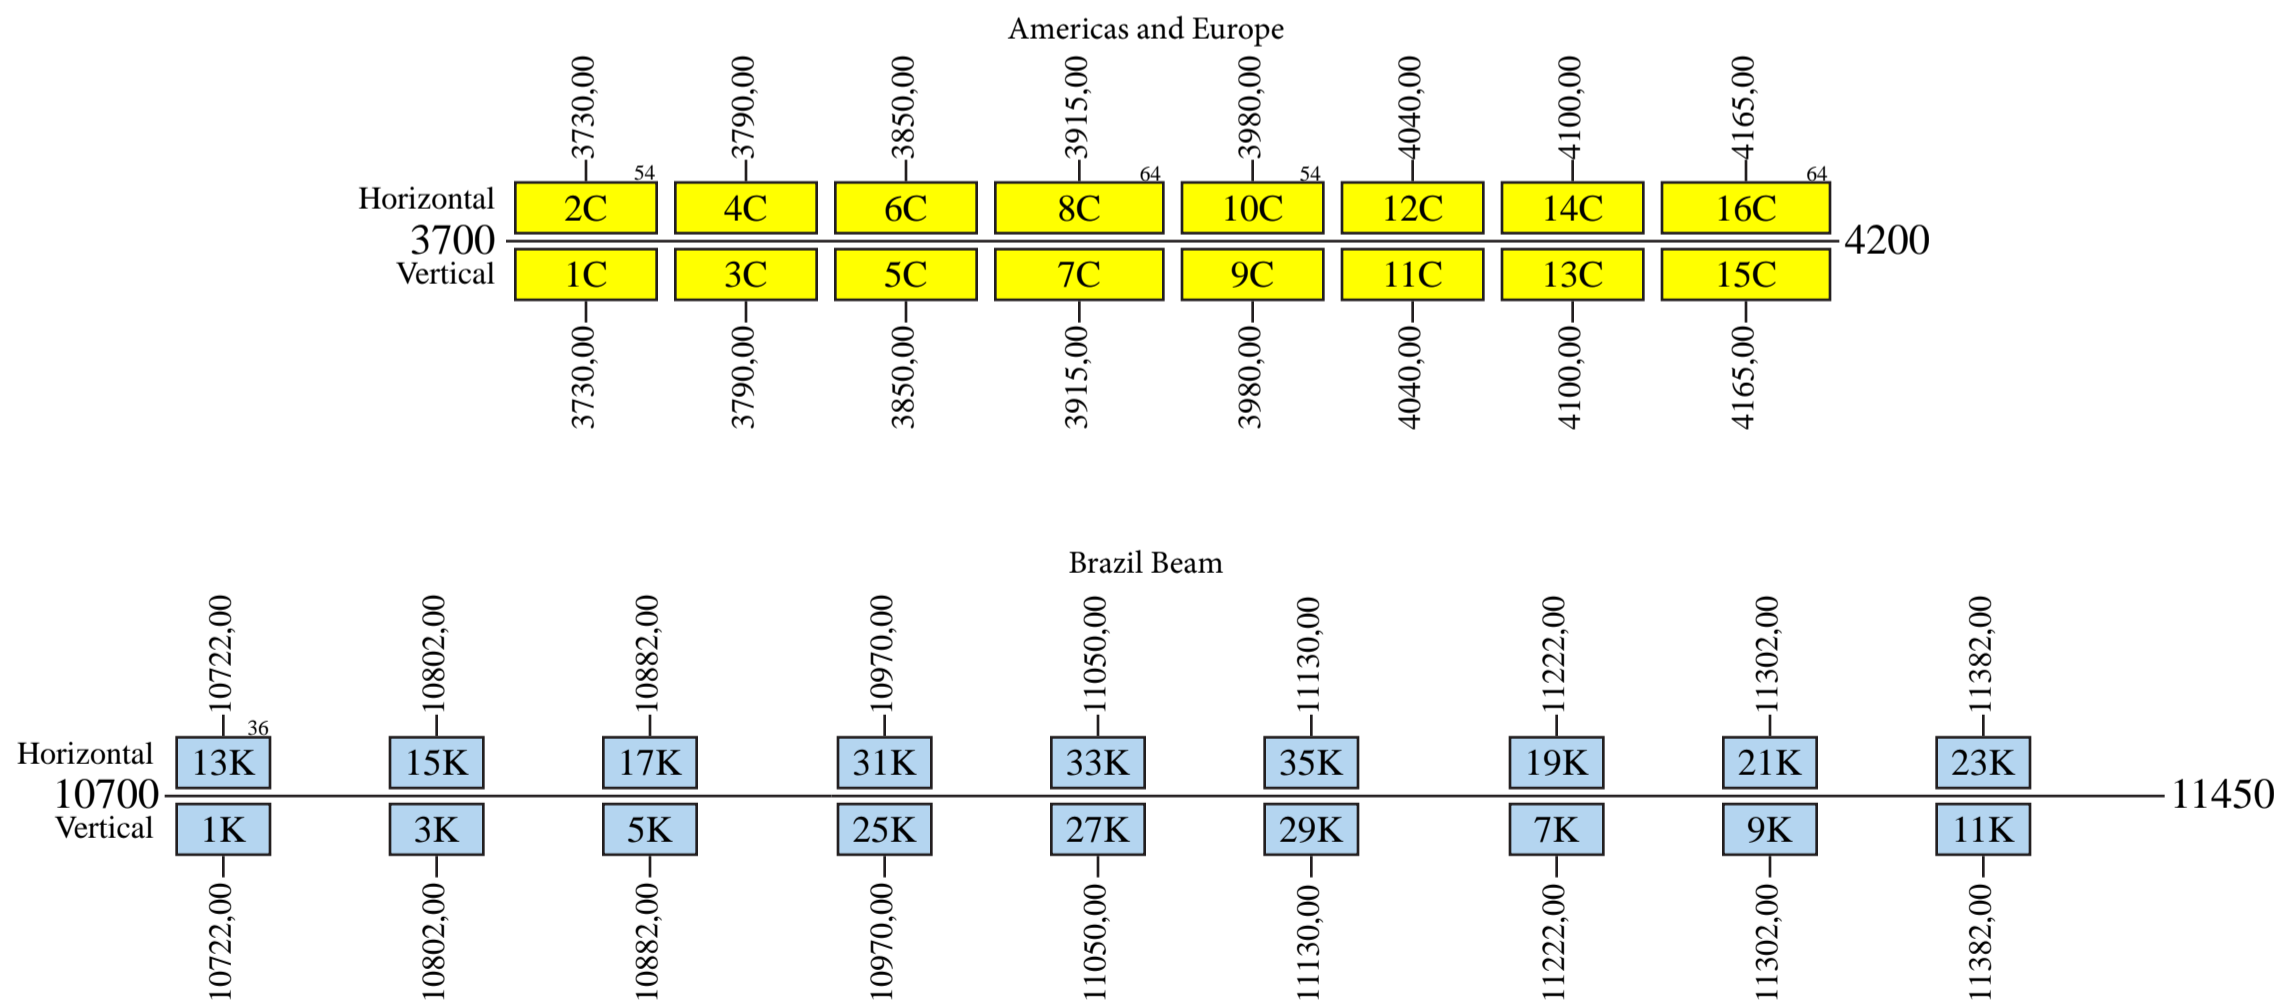

Intelsat 11

Frequency Plan

Uplink

Downlink

Command 1: 13246,50 H Americas and Europe
 Command 2: 13995,50 V Americas and Europe
 Command 3: 13246,50 L Global
 Command 4: 13995,50 L Global
 Telemetry 1: 11448,00 H Global
 Telemetry 2: 11449,00 H Global
 Telemetry 3: 11448,00 R Global
 Telemetry 4: 11449,00 R Global
 Beacon 1: 3701,00 H Global
 Beacon 2: 4199,50 V Global