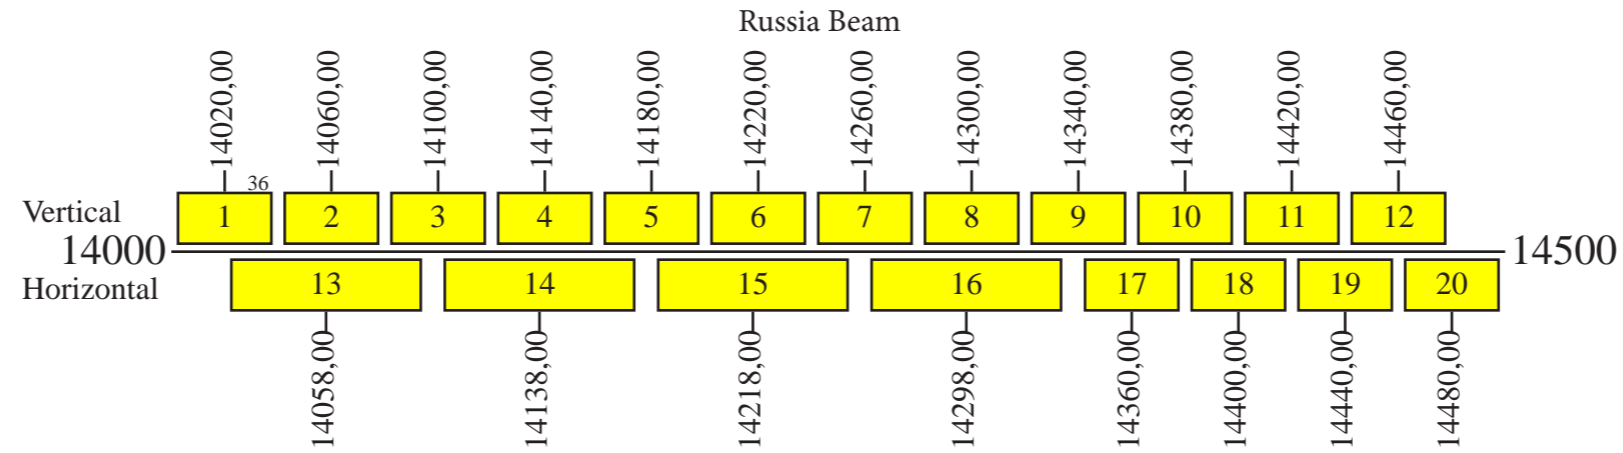

## Frequency Plan

### Downlink

- Command 1: 14000,50 H Russia
- Command 2: 14499,50 V Russia
- Command 3: 14000,50 L Global
- Command 4: 14499,50 L Global
- Telemetry 1: 12196,00 H Russia
- Telemetry 2: 12198,625 H Russia
- Telemetry 3: 12196,00 R Global
- Telemetry 4: 12198,625 R Global
- Beacon 1: 11701,50 V Global
- Beacon 2: 12198,00 H Global