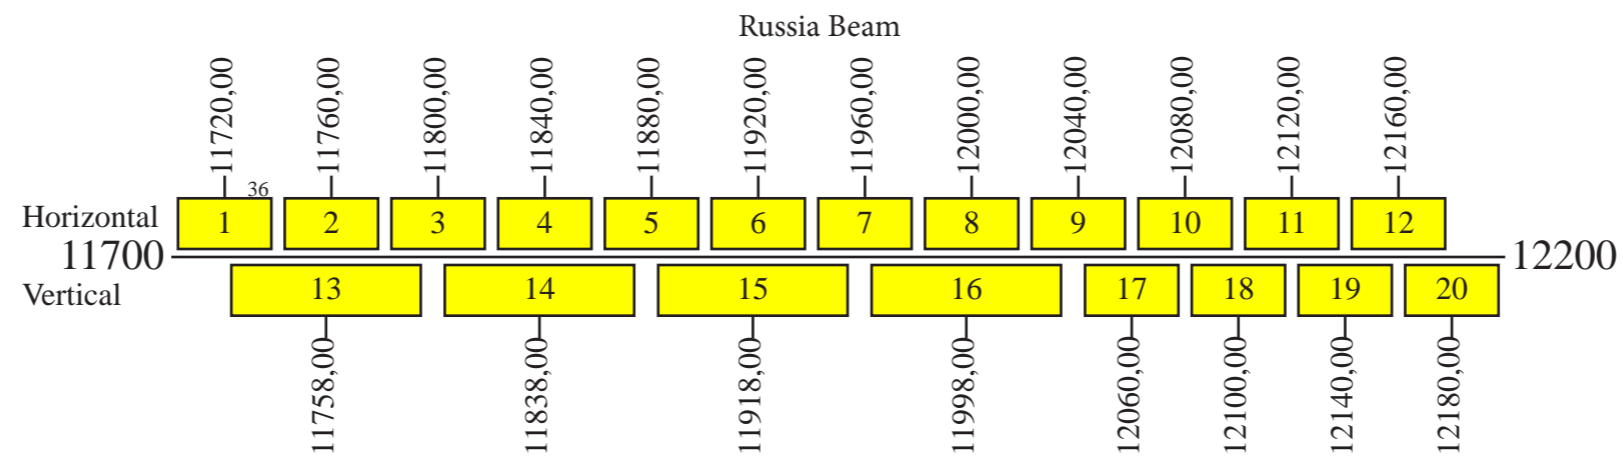

## Frequency Plan

### Downlink

- Command 1: 14000,50 H Russia
- Command 2: 14499,50 V Russia
- Command 3: 14000,50 L Global
- Command 4: 14499,50 L Global
- Telemetry 1: 12196,00 H Russia
- Telemetry 2: 12198,625 H Russia
- Telemetry 3: 12196,00 R Global
- Telemetry 4: 12198,625 R Global
- Beacon 1: 11701,50 V Global
- Beacon 2: 12198,00 H Global