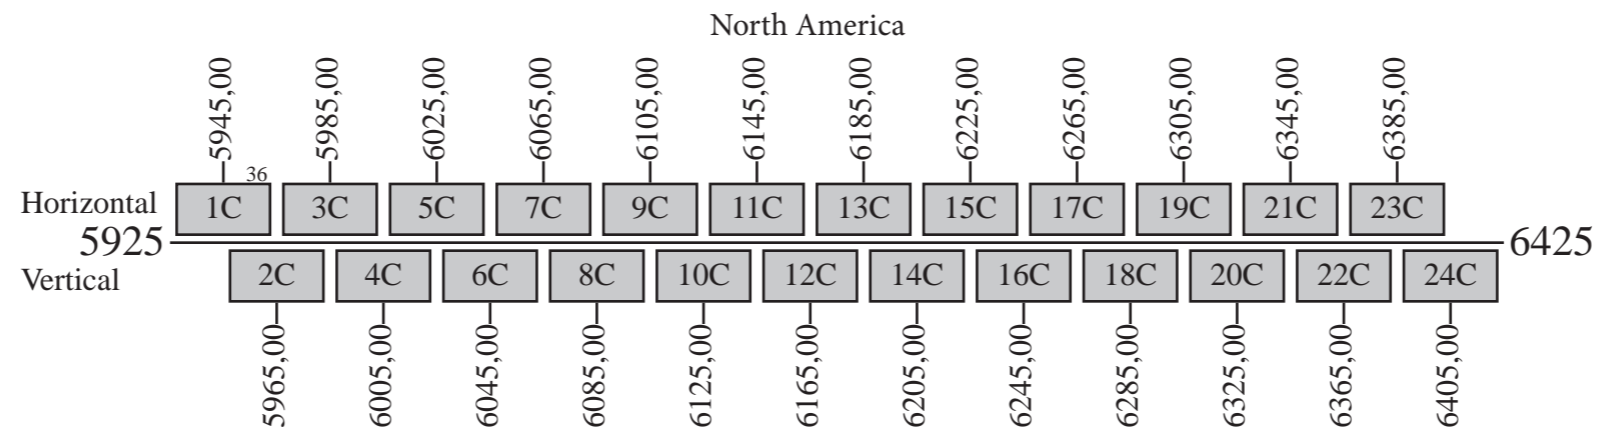

# Galaxy 26

### Downlink

- Command 1a: 5926,50 H Global
- Command 1b: 5926,50 V Global
- Command 2a: 6423,50 H Global
- Command 2b: 6423,50 V Global
- Command 3a: 6411,00 H Global
- Command 3b: 6411,00 V Global
- Telemetry 1a: 4196,50 H North America
- Telemetry 1b: 4196,50 V North America
- Telemetry 2a: 4199,50 H North America
- Telemetry 2b: 4199,50 V North America
- Telemetry 3: 4196,50 V Global
- Telemetry 4: 4199,50 V Global
- Beacon 1: 11702,00 H North America
- Beacon 2: 12198,00 V North America