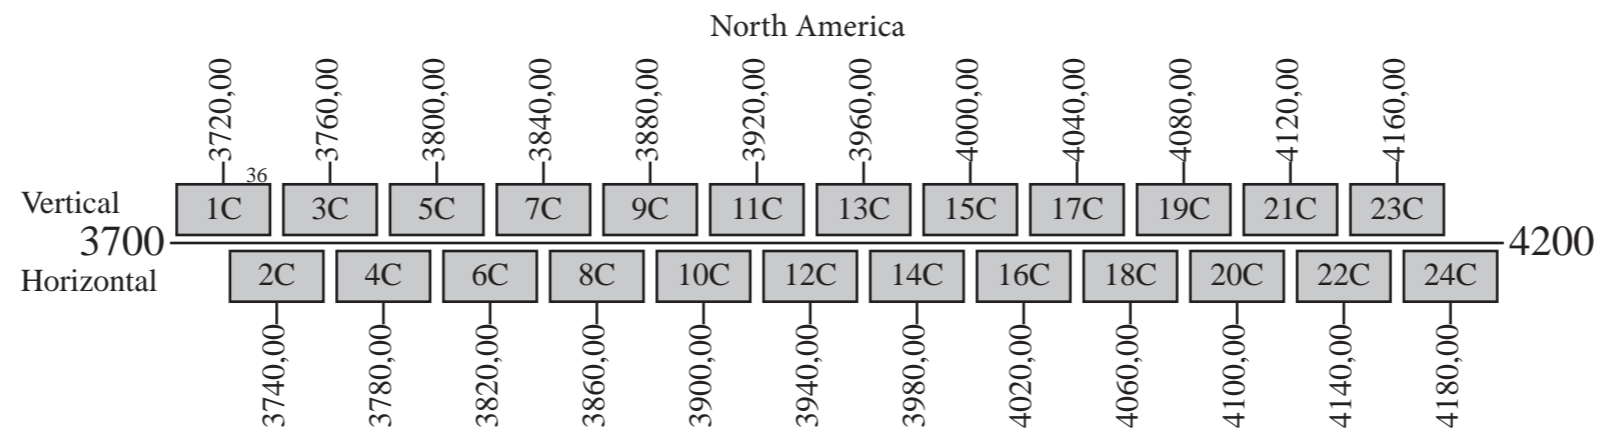

# Galaxy 26

### Downlink

- Command 1a: 5926,50 H Global
- Command 1b: 5926,50 V Global
- Command 2a: 6423,50 H Global
- Command 2b: 6423,50 V Global
- Command 3a: 6411,00 H Global
- Command 3b: 6411,00 V Global
- Telemetry 1a: 4196,50 H North America
- Telemetry 1b: 4196,50 V North America
- Telemetry 2a: 4199,50 H North America
- Telemetry 2b: 4199,50 V North America
- Telemetry 3: 4196,50 V Global
- Telemetry 4: 4199,50 V Global
- Beacon 1: 11702,00 H North America
- Beacon 2: 12198,00 V North America