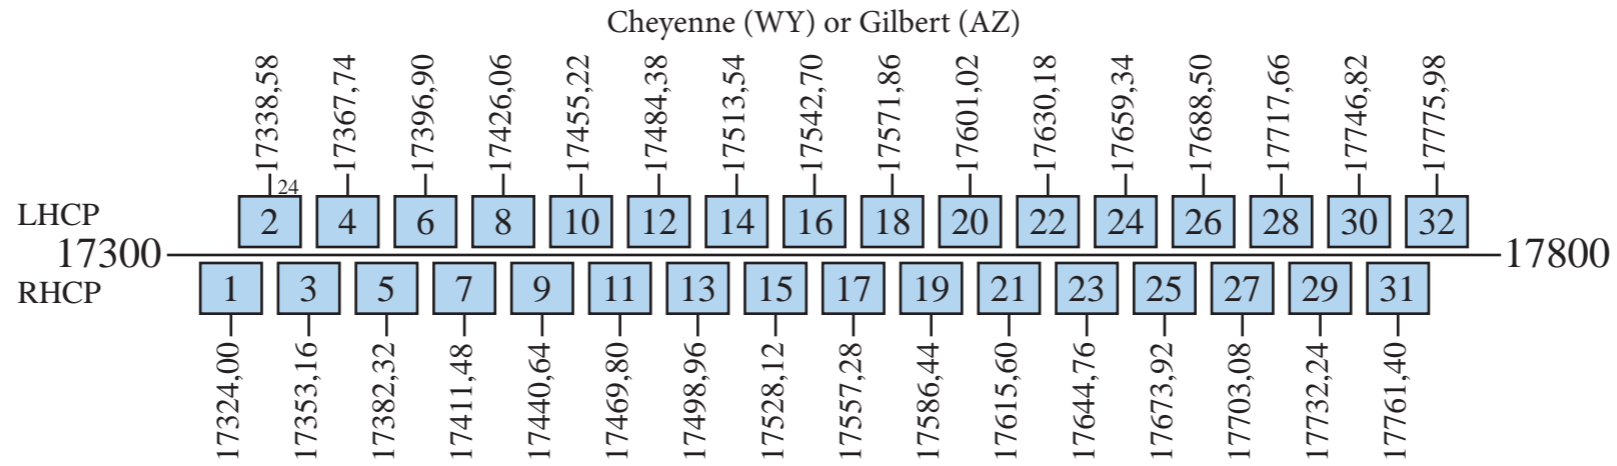

Echostar 15

Frequency Plan

Uplink

Downlink

 Switchable Super High Power Mode

- Command 1a: 17791,50 R Global
- Command 1b: 17791,50 R Cheyenne (WY)
- Command 1c: 17791,50 R Gilbert (AZ)
- Command 2a: 17793,50 R Global
- Command 2b: 17793,50 R Cheyenne (WY)
- Command 2c: 17793,50 R Gilbert (AZ)
- Telemetry 1: 12692,00 R Global
- Telemetry 2: 12693,00 R Global
- Telemetry 3a: 12694,50 R Global
- Telemetry 3b: 12694,50 R Conus
- Telemetry 4: 12698,50 R Global