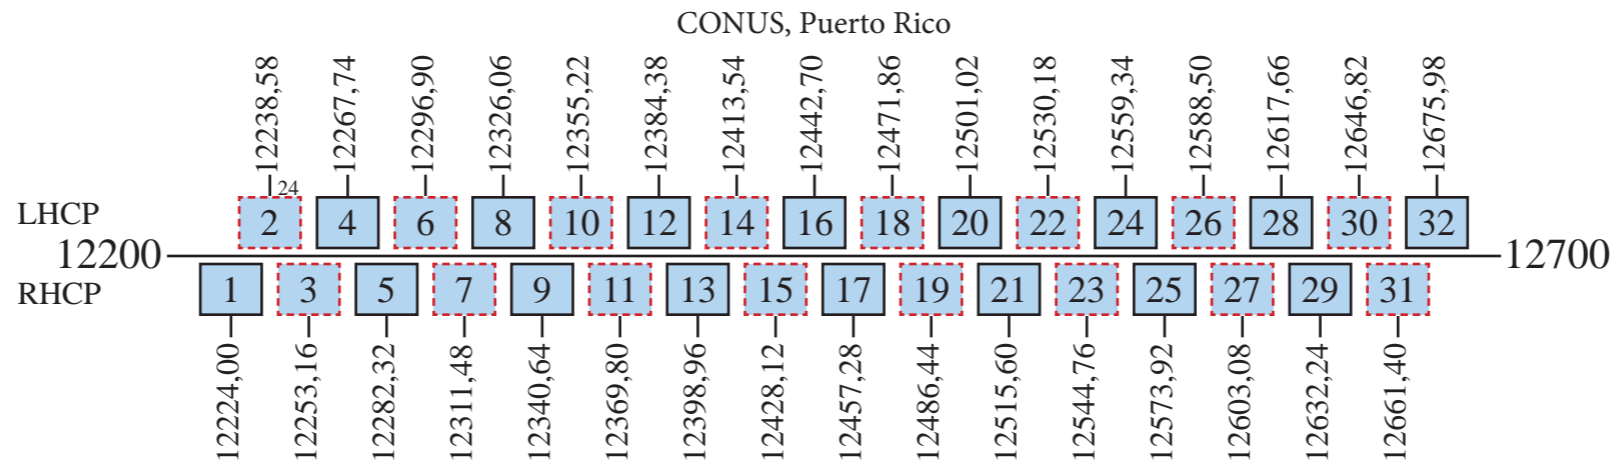

Echostar 15

Frequency Plan

Uplink

Downlink

 Switchable Super High Power Mode

- Command 1a: 17791,50 R Global
- Command 1b: 17791,50 R Cheyenne (WY)
- Command 1c: 17791,50 R Gilbert (AZ)
- Command 2a: 17793,50 R Global
- Command 2b: 17793,50 R Cheyenne (WY)
- Command 2c: 17793,50 R Gilbert (AZ)
- Telemetry 1: 12692,00 R Global
- Telemetry 2: 12693,00 R Global
- Telemetry 3a: 12694,50 R Global
- Telemetry 3b: 12694,50 R Conus
- Telemetry 4: 12698,50 R Global