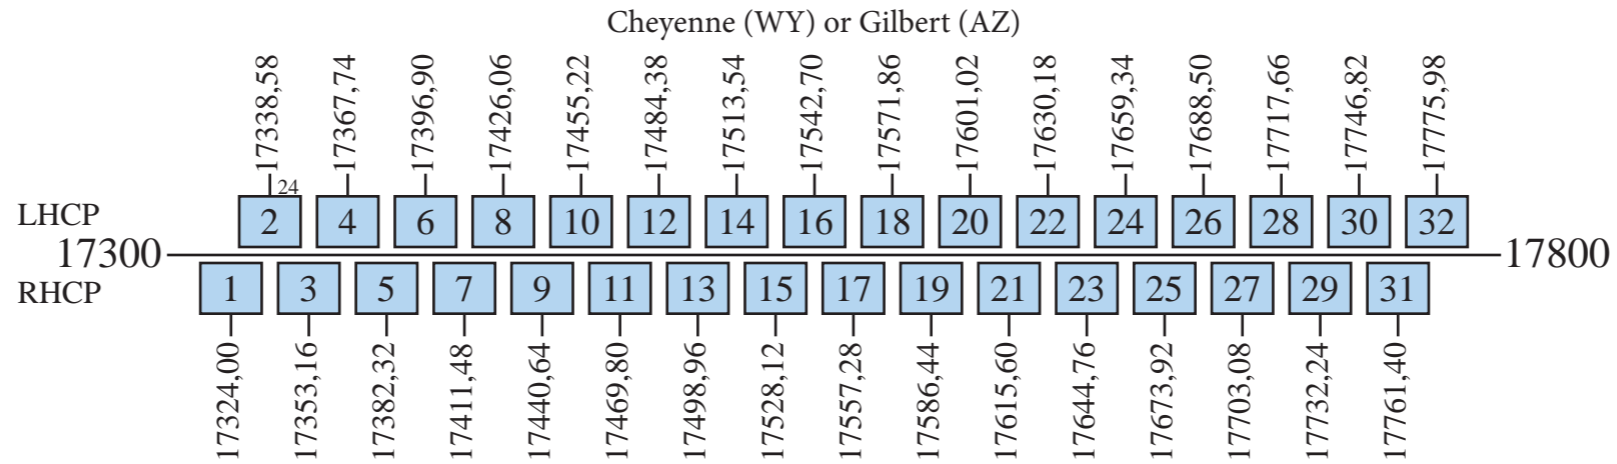

# Echostar 11

## Frequency Plan

### Downlink

- Command 1a: 17794,00 R Global
- Command 1b: 17794,00 R Cheyenne (WY)
- Command 1c: 17794,00 R Gilbert (AZ)
- Command 2a: 17797,00 R Global
- Command 2b: 17797,00 R Cheyenne (WY)
- Command 2c: 17797,00 R Gilbert (AZ)
- Telemetry 1a: 12692,00 R Global
- Telemetry 1b: 12692,00 R Conus
- Telemetry 2a: 12693,00 R Global
- Telemetry 2b: 12693,00 R Conus
- Telemetry 3: 12208,00 L Conus