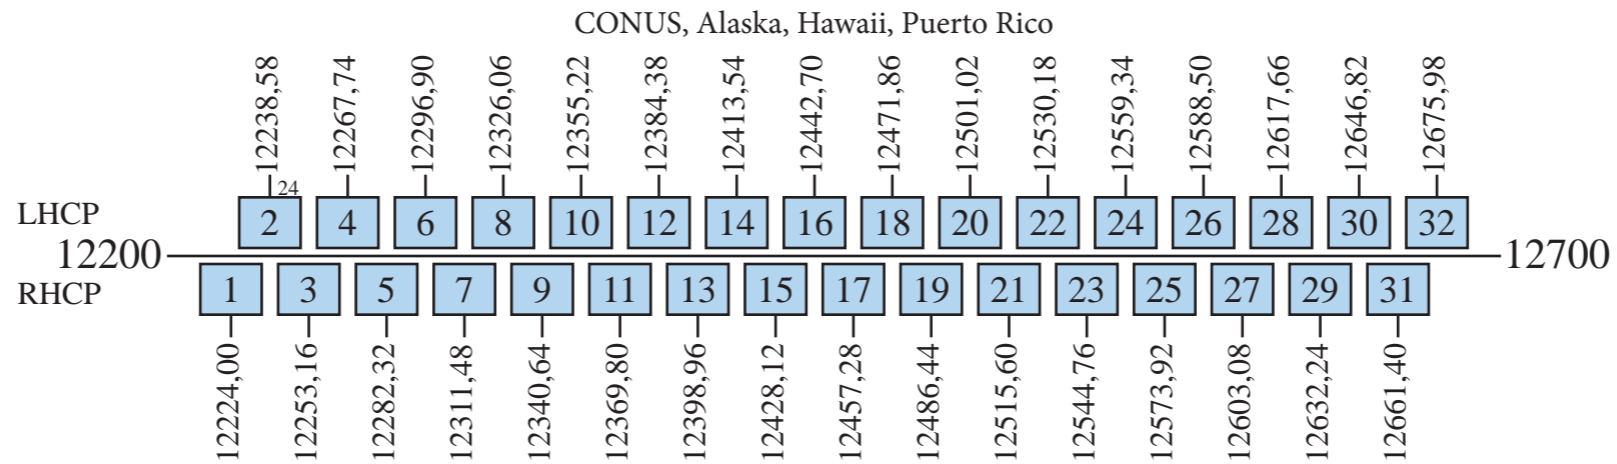

# Echostar 11

## Frequency Plan

### Downlink

- Command 1a: 17794,00 R Global
- Command 1b: 17794,00 R Cheyenne (WY)
- Command 1c: 17794,00 R Gilbert (AZ)
- Command 2a: 17797,00 R Global
- Command 2b: 17797,00 R Cheyenne (WY)
- Command 2c: 17797,00 R Gilbert (AZ)
- Telemetry 1a: 12692,00 R Global
- Telemetry 1b: 12692,00 R Conus
- Telemetry 2a: 12693,00 R Global
- Telemetry 2b: 12693,00 R Conus
- Telemetry 3: 12208,00 L Conus