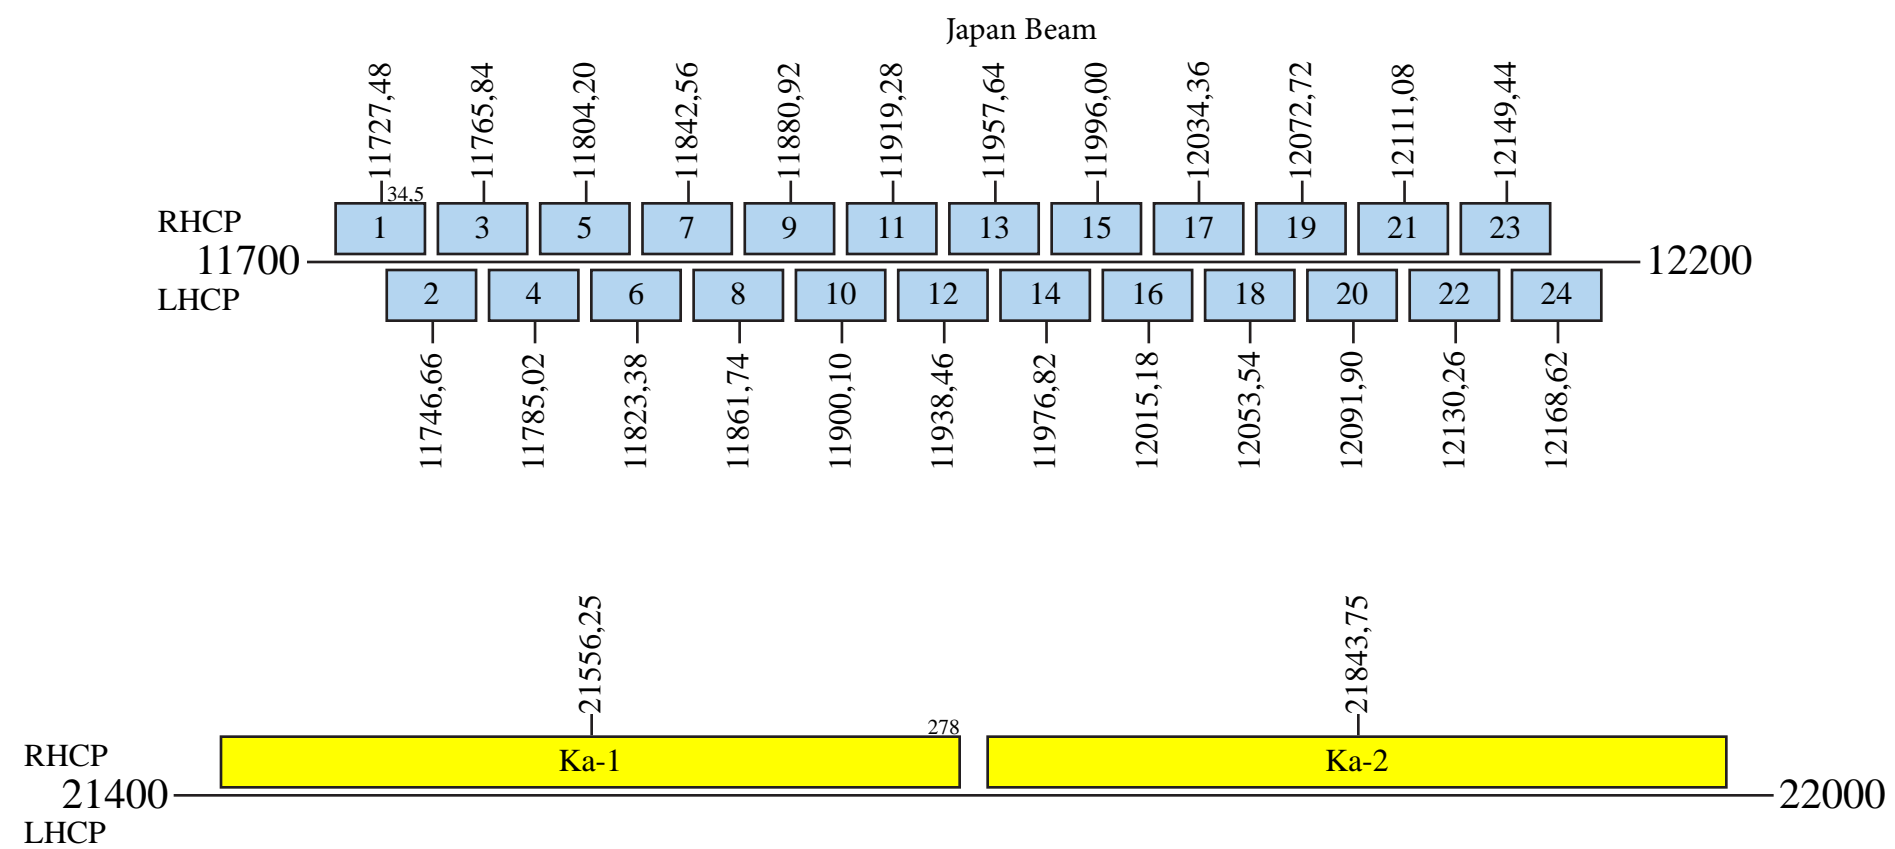

# BSAT 4A

## Provisional Frequency Plan

### Downlink

Command 1: 17300,80 LHCP  
 Command 2: 17303,60 LHCP  
 Telemetry 1: 11702,90 LHCP  
 Telemetry 2: 11704,30 LHCP  
 Beacon: 21402,90 LHCP