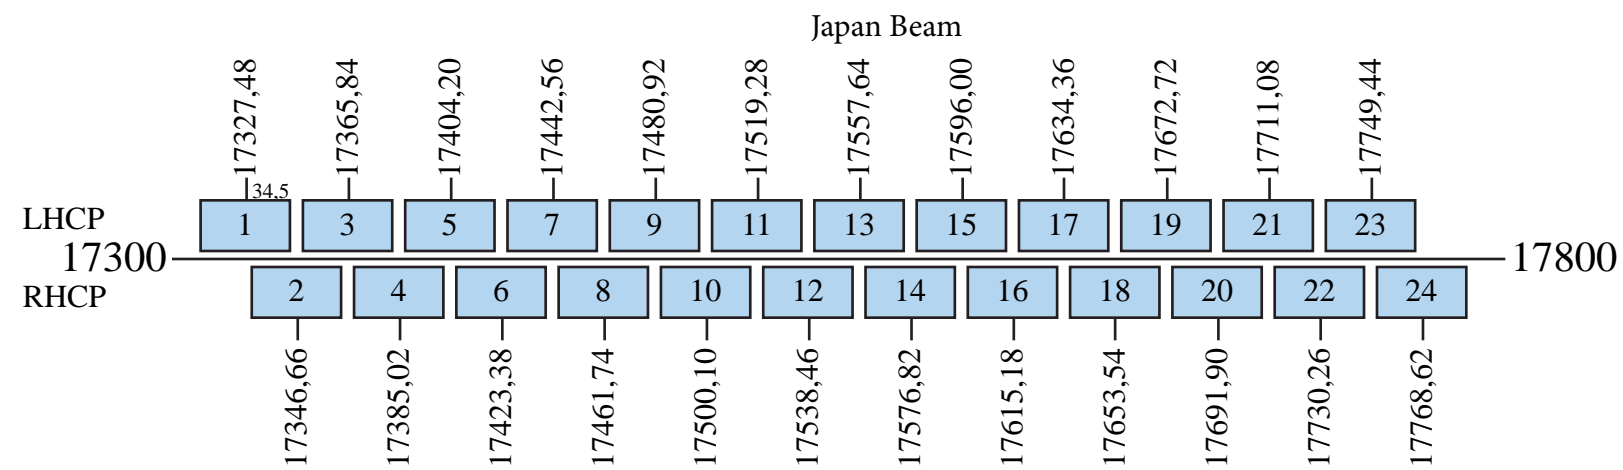

# BSAT 4A

## Provisional Frequency Plan

### Downlink

Command 1: 17300,80 LHCP  
 Command 2: 17303,60 LHCP  
 Telemetry 1: 11702,90 LHCP  
 Telemetry 2: 11704,30 LHCP  
 Beacon: 21402,90 LHCP