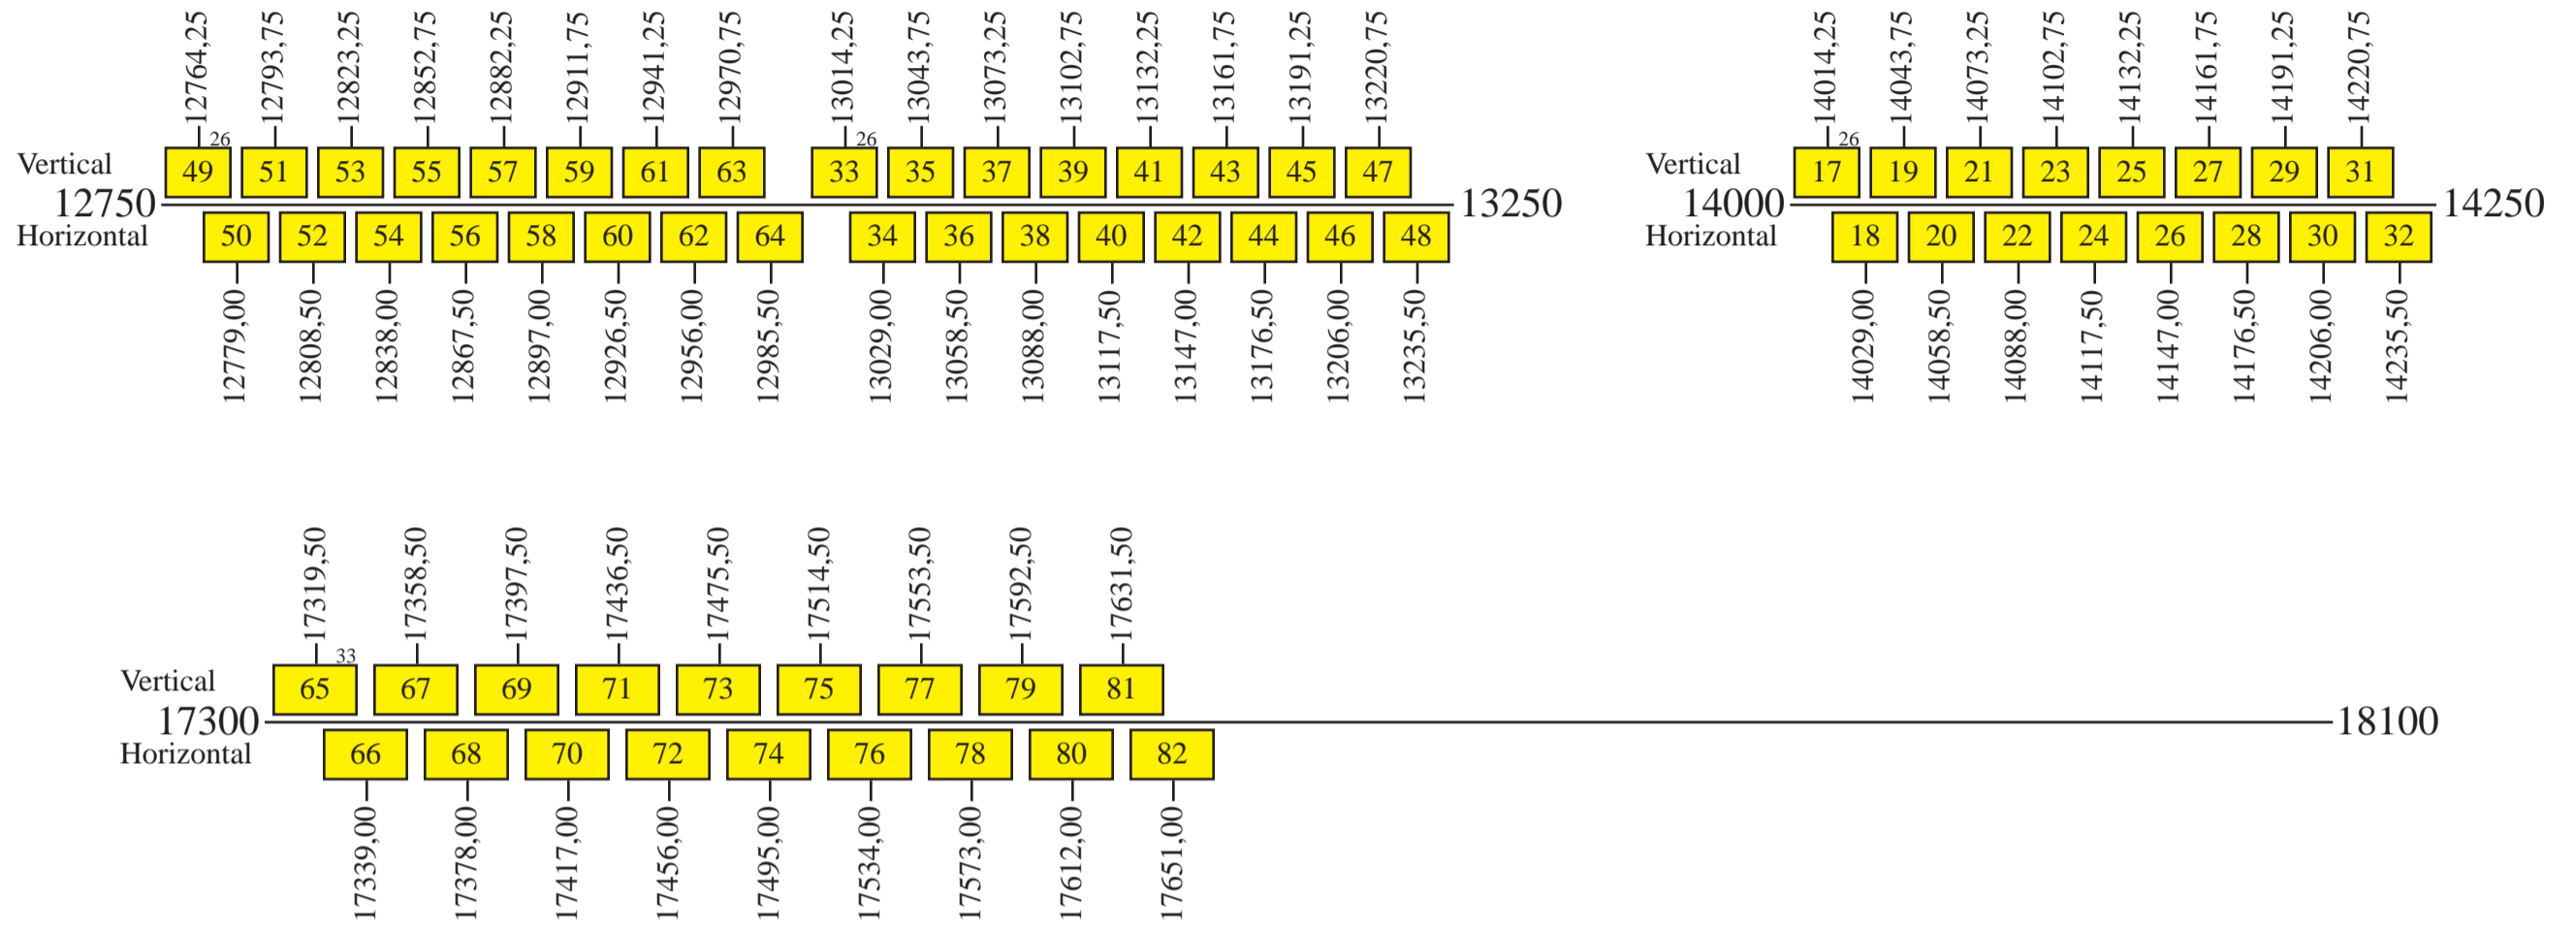

# Astra 1D

## Frequency Plan

### Downlink

■ Spot H Negativo     ■ Spot V Negativo  
■ Spot H Positivo     ■ Spot V Positivo