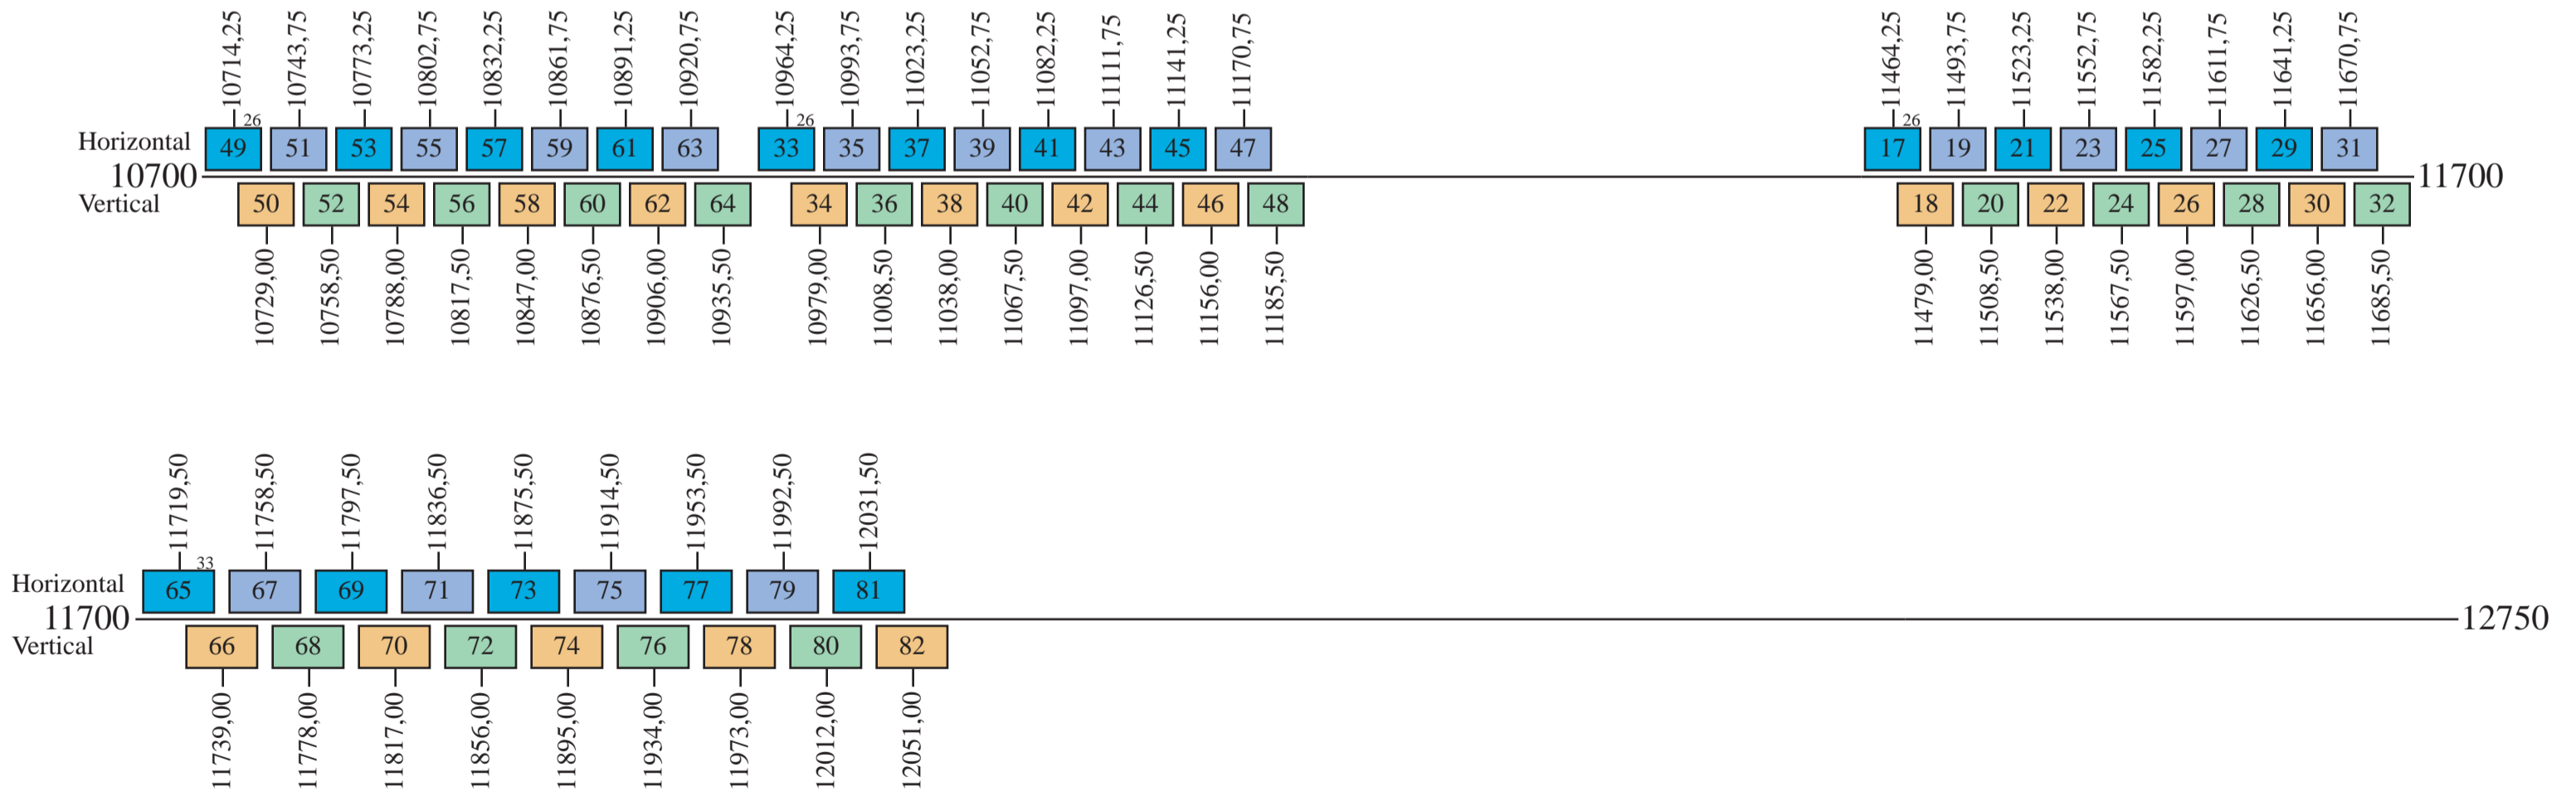

# Astra 1D

## Frequency Plan

### Downlink

■ Spot H Negativo     ■ Spot V Negativo  
■ Spot H Positivo     ■ Spot V Positivo