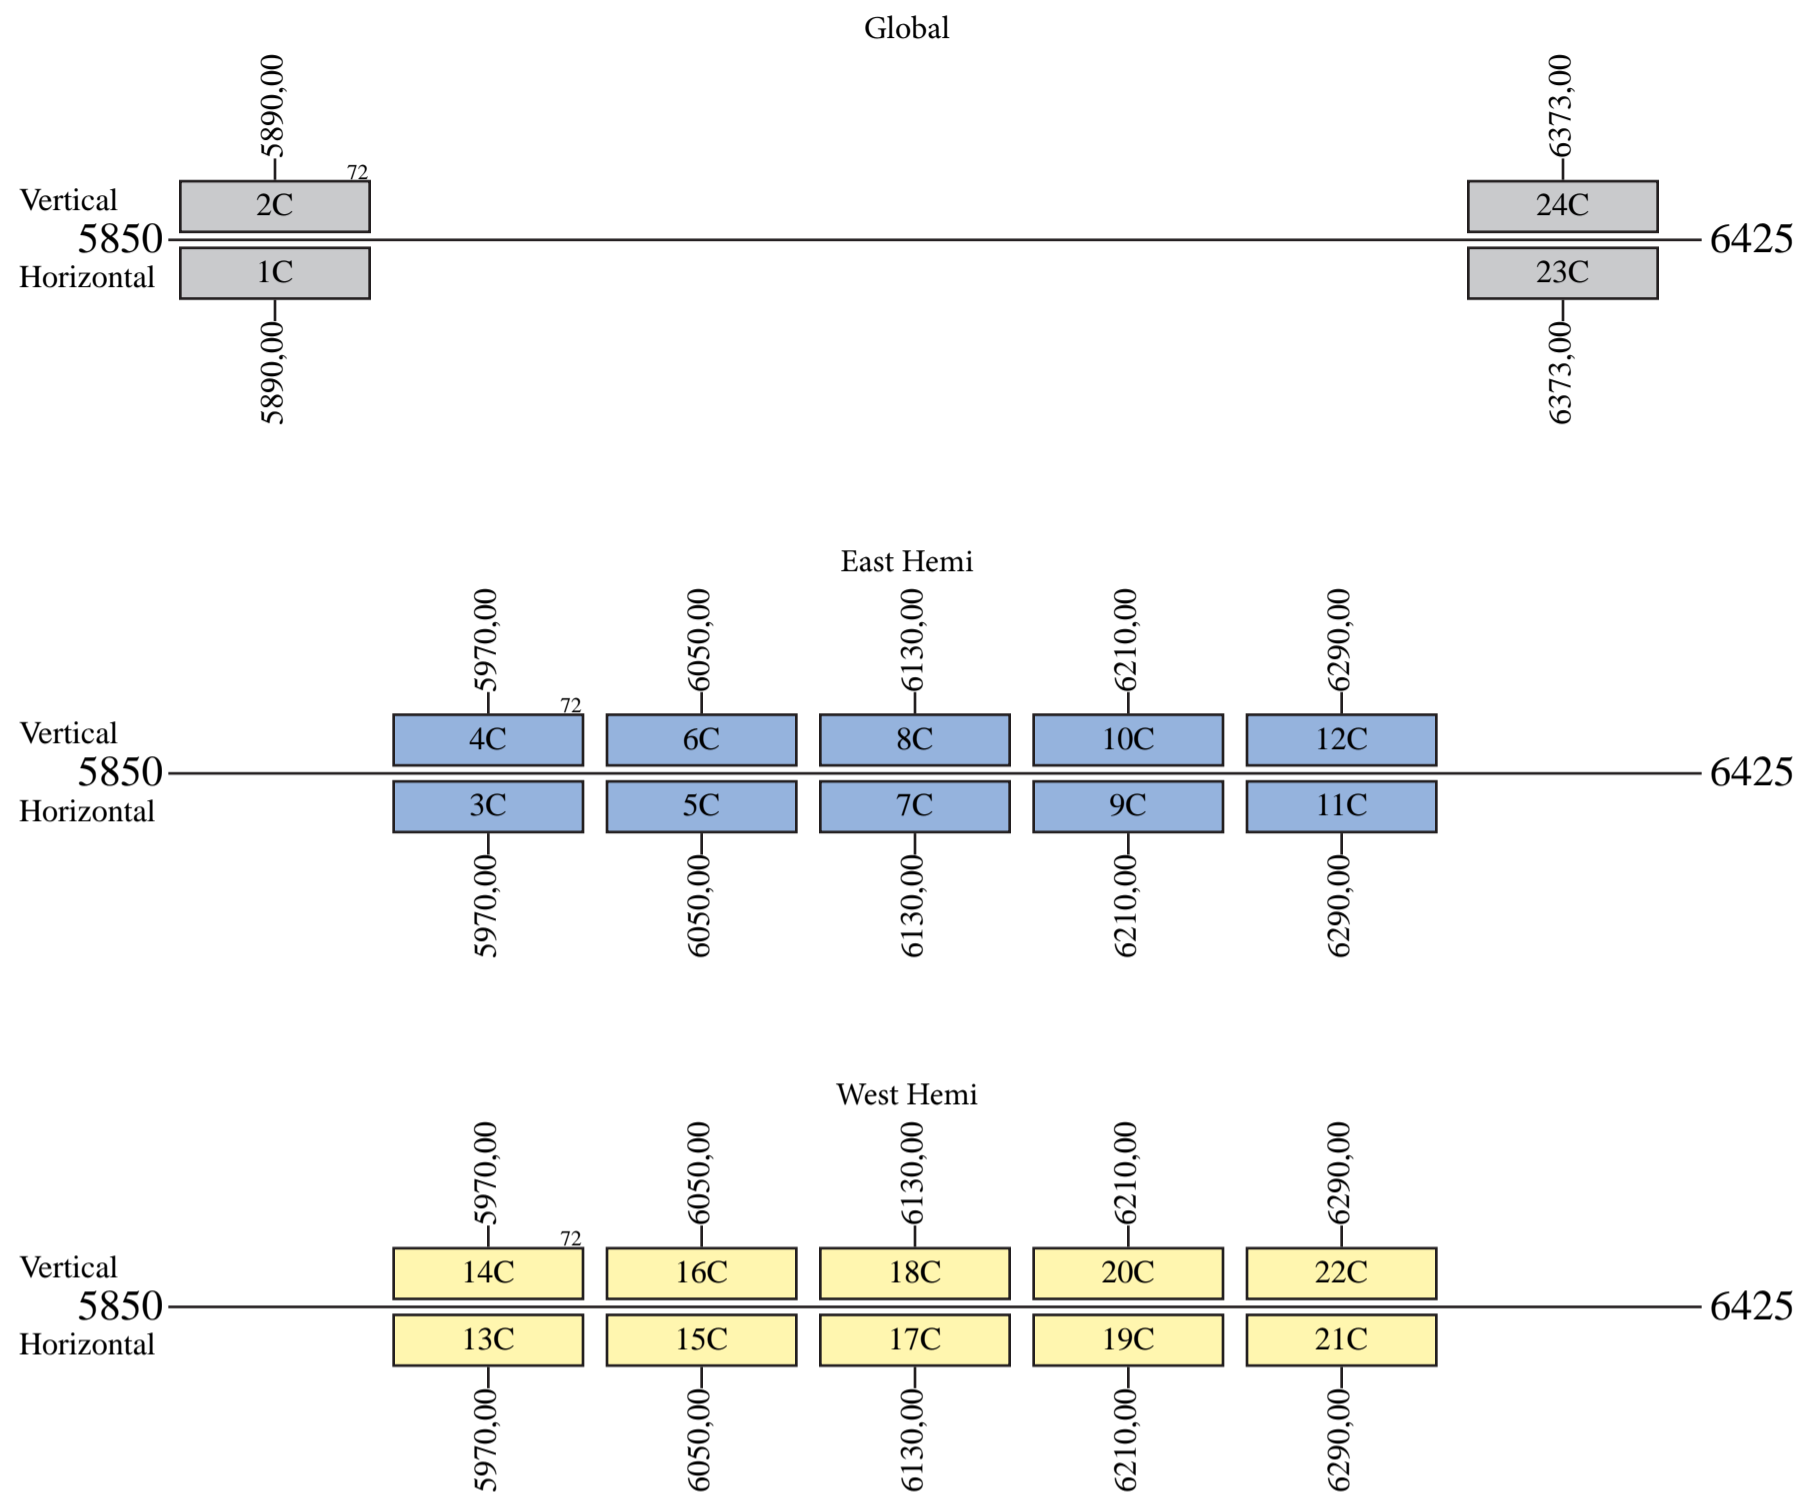

## Provisional Frequency Plan

### Downlink

Command 1a: 6420,00 V East Hemi  
 Command 2a: 6425,00 V East Hemi  
 Command 1b: 6420,00 LHCP Global  
 Command 2b: 6425,00 LHCP Global  
 Command 1c: 6420,00 LHCP Omni  
 Command 2c: 6425,00 LHCP Omni  
 Telemetry 1a: 4194,50 H Global  
 Telemetry 2a: 4197,00 H Global  
 Telemetry 1b: 4194,50 LHCP Global  
 Telemetry 2b: 4197,00 LHCP Global  
 Telemetry 1c: 4194,50 LHCP Omni  
 Telemetry 2c: 4197,00 LHCP Omni

### Downlink