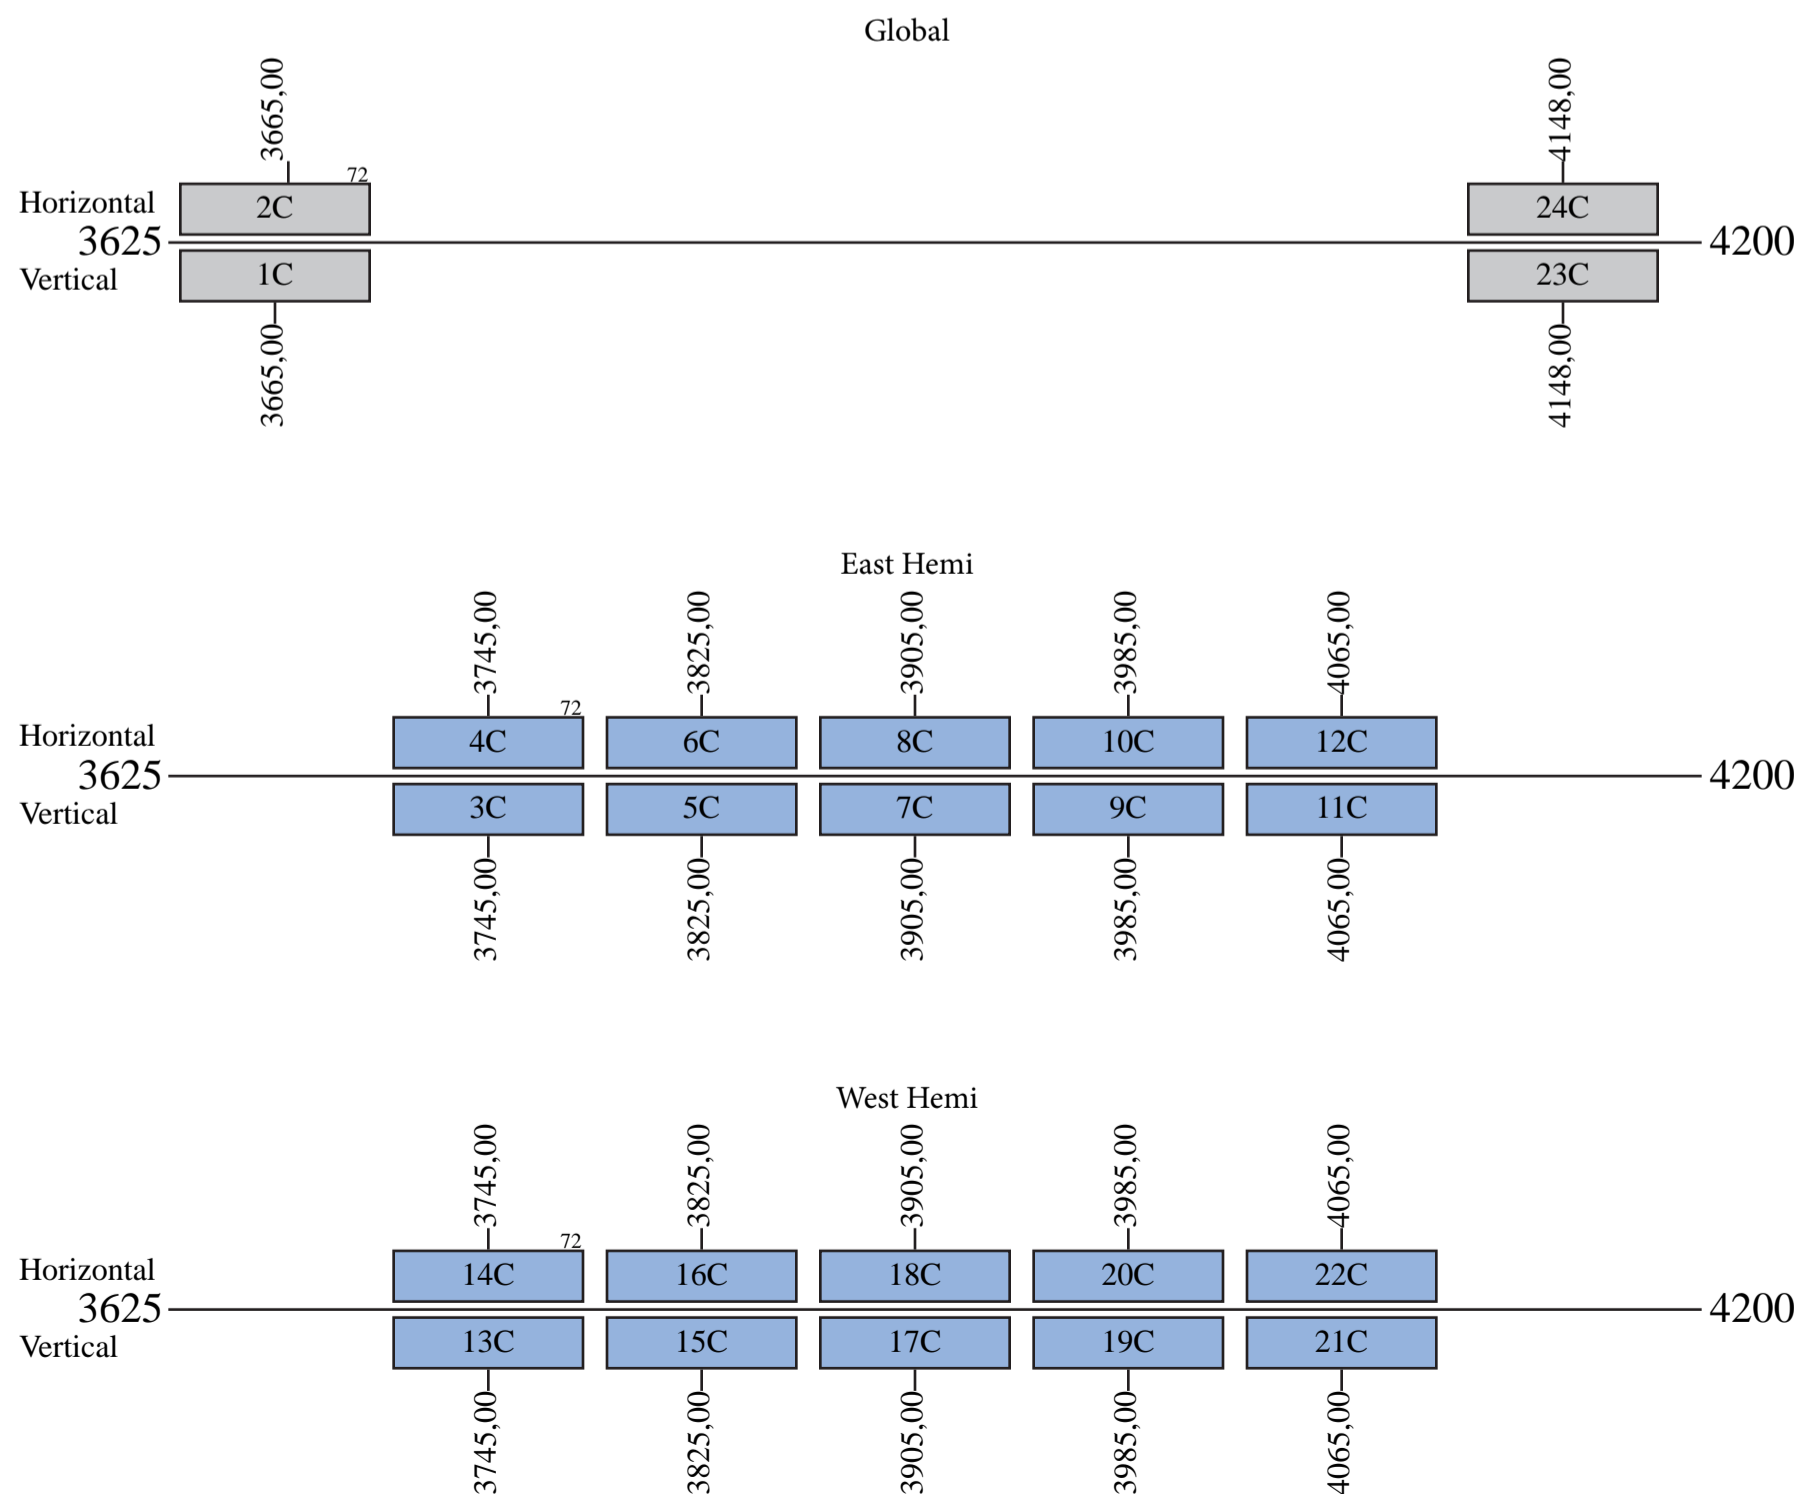

## Provisional Frequency Plan

### Downlink

Command 1a: 6420,00 V East Hemi  
 Command 2a: 6425,00 V East Hemi  
 Command 1b: 6420,00 LHCP Global  
 Command 2b: 6425,00 LHCP Global  
 Command 1c: 6420,00 LHCP Omni  
 Command 2c: 6425,00 LHCP Omni  
 Telemetry 1a: 4194,50 H Global  
 Telemetry 2a: 4197,00 H Global  
 Telemetry 1b: 4194,50 LHCP Global  
 Telemetry 2b: 4197,00 LHCP Global  
 Telemetry 1c: 4194,50 LHCP Omni  
 Telemetry 2c: 4197,00 LHCP Omni

### Downlink