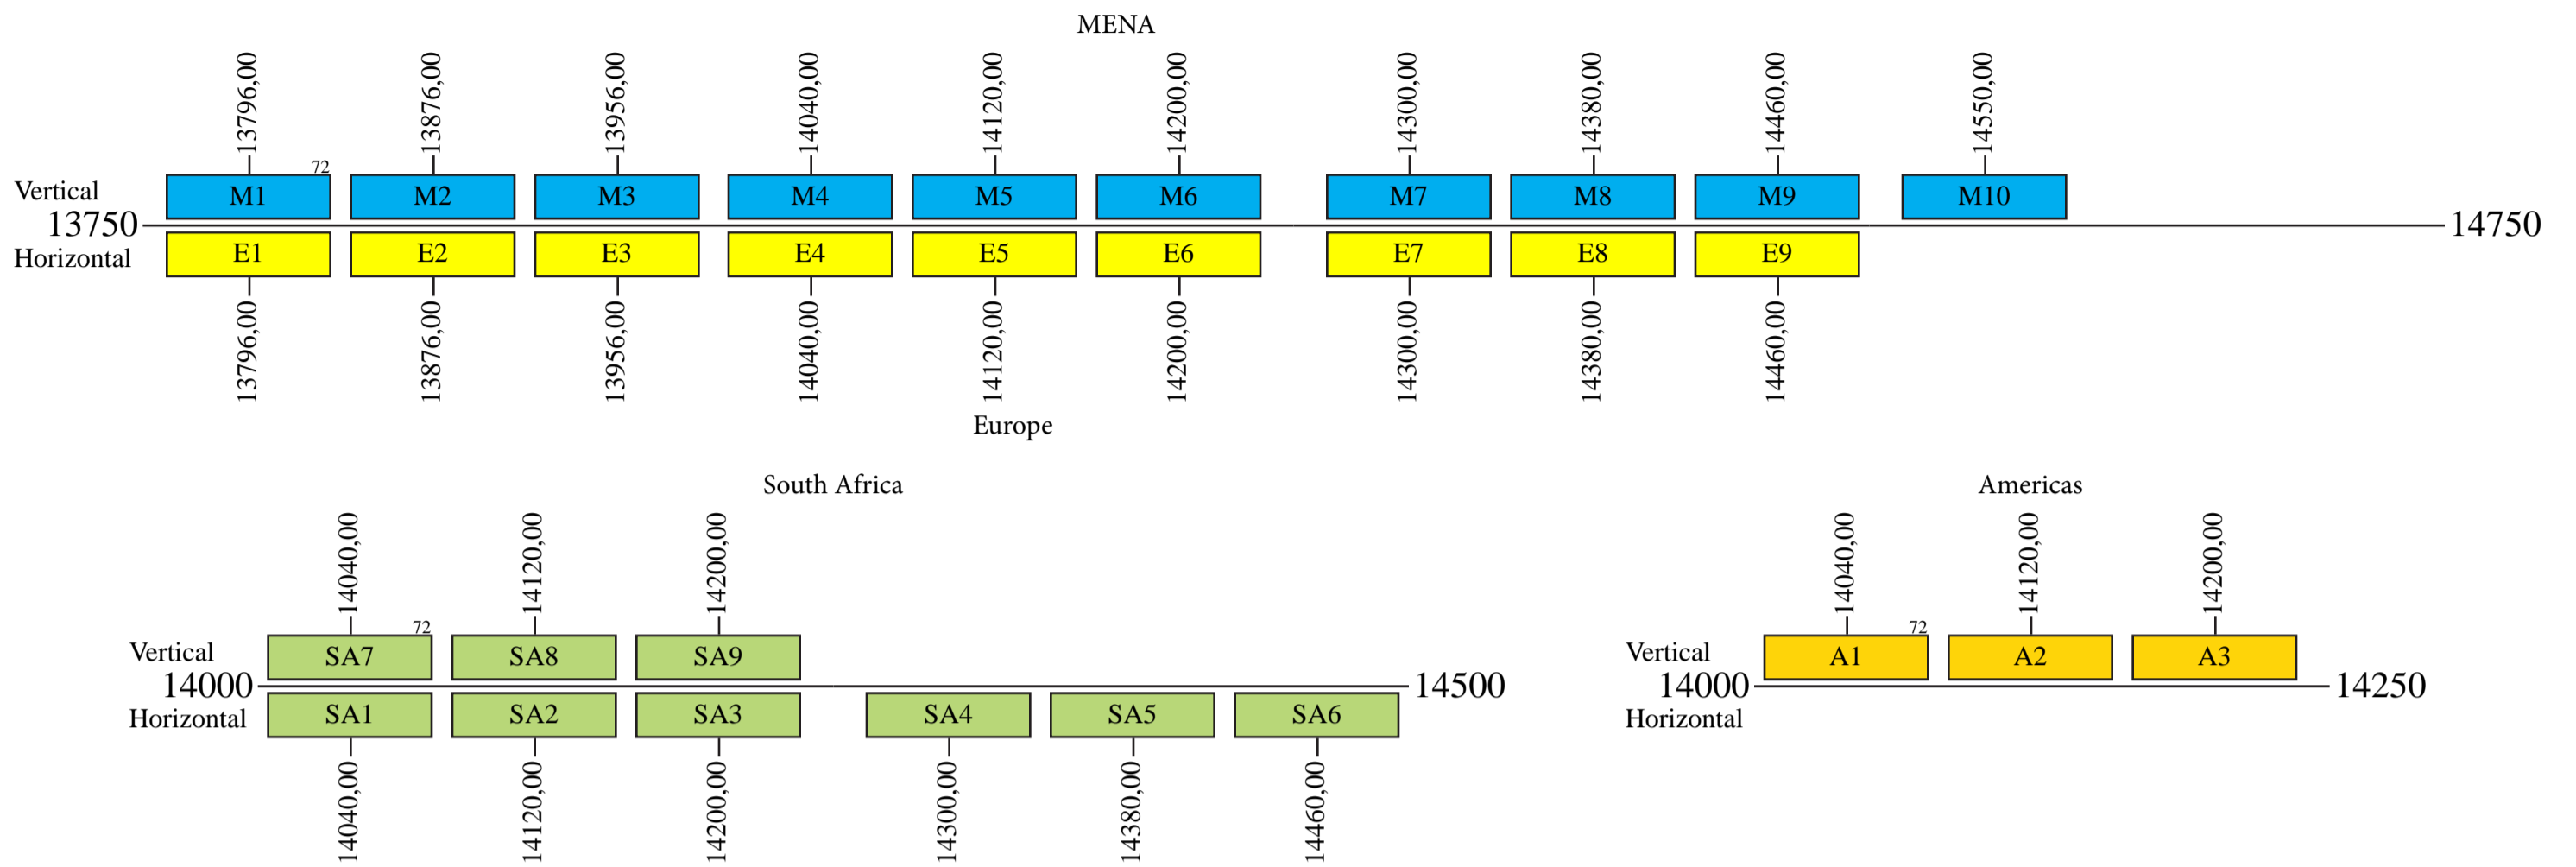

### Downlink

Command 1a: 6420,00 V East Hemi  
 Command 2a: 6425,00 V East Hemi  
 Command 1b: 6420,00 LHCP Global  
 Command 2b: 6425,00 LHCP Global  
 Command 1c: 6420,00 LHCP Omni  
 Command 2c: 6425,00 LHCP Omni  
 Telemetry 1a: 4194,50 H Global  
 Telemetry 2a: 4197,00 H Global  
 Telemetry 1b: 4194,50 LHCP Global  
 Telemetry 2b: 4197,00 LHCP Global  
 Telemetry 1c: 4194,50 LHCP Omni  
 Telemetry 2c: 4197,00 LHCP Omni

## Provisional Frequency Plan

### Downlink